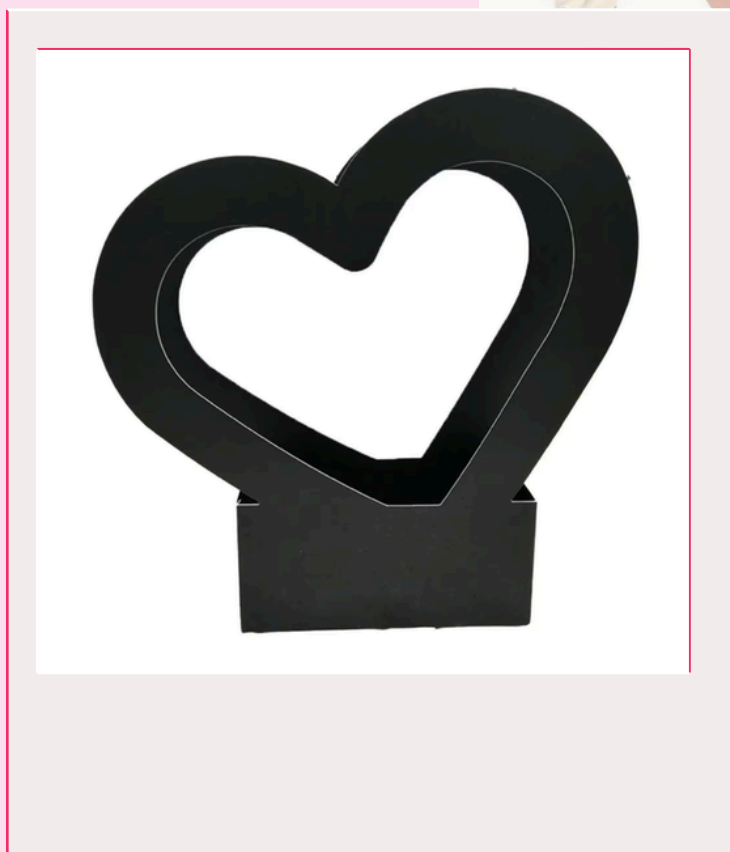

Durazno

Amarillo

Alto: 30 cm
Ancho: 8cm
Largo: 18cm

\$ 23

Coali

Bolsa sobre

Blanca

Lila

Rosa

\$60

Alto: 30 cm
Ancho: 8cm
Largo: 18cm

Coali 

Bolsa Corazón

Bolsa corazon

\$ 60

Alto: 30 cm
Ancho: 8cm
Largo: 18cm