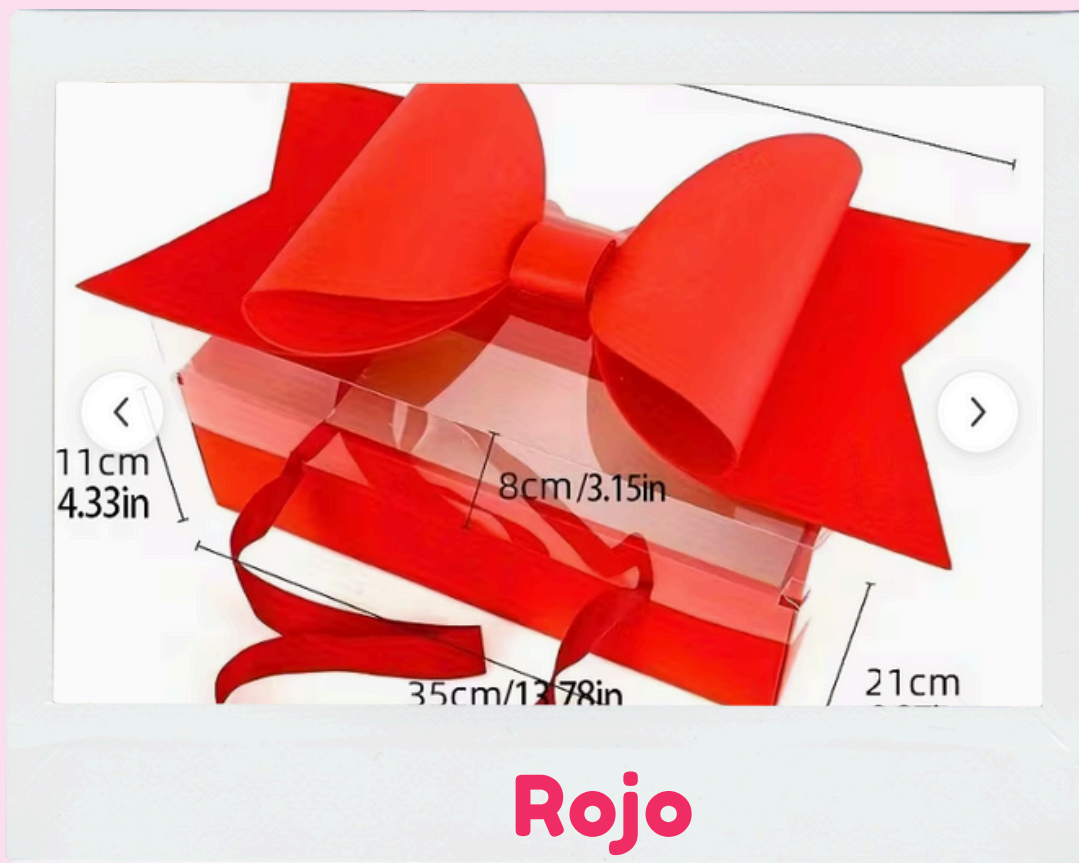

Alto: 11.5 cm
Ancho: 20.5 cm
Largo: 35 cm

Coali 

**A sólo
\$ 80**

Alto: 11.5 cm
Ancho: 20.5 cm
Largo: 35 cm

Rojo

**A sólo
\$ 80**

Alto: 11.5 cm
Ancho: 20.5 cm
Largo: 35 cm

Rosa