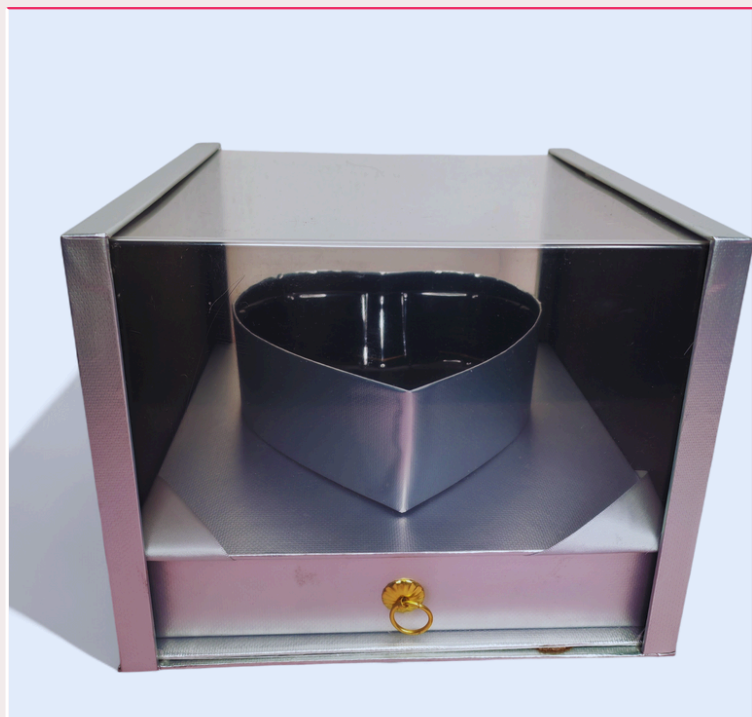

Caja de lujo

Coali

**CAJA MEJA
CORAZÓN LUJO
ORO**

\$405

**CAJA MEGA
CORAZÓN LUJO
PLATA**

\$405

Cajas de lujo

Coali