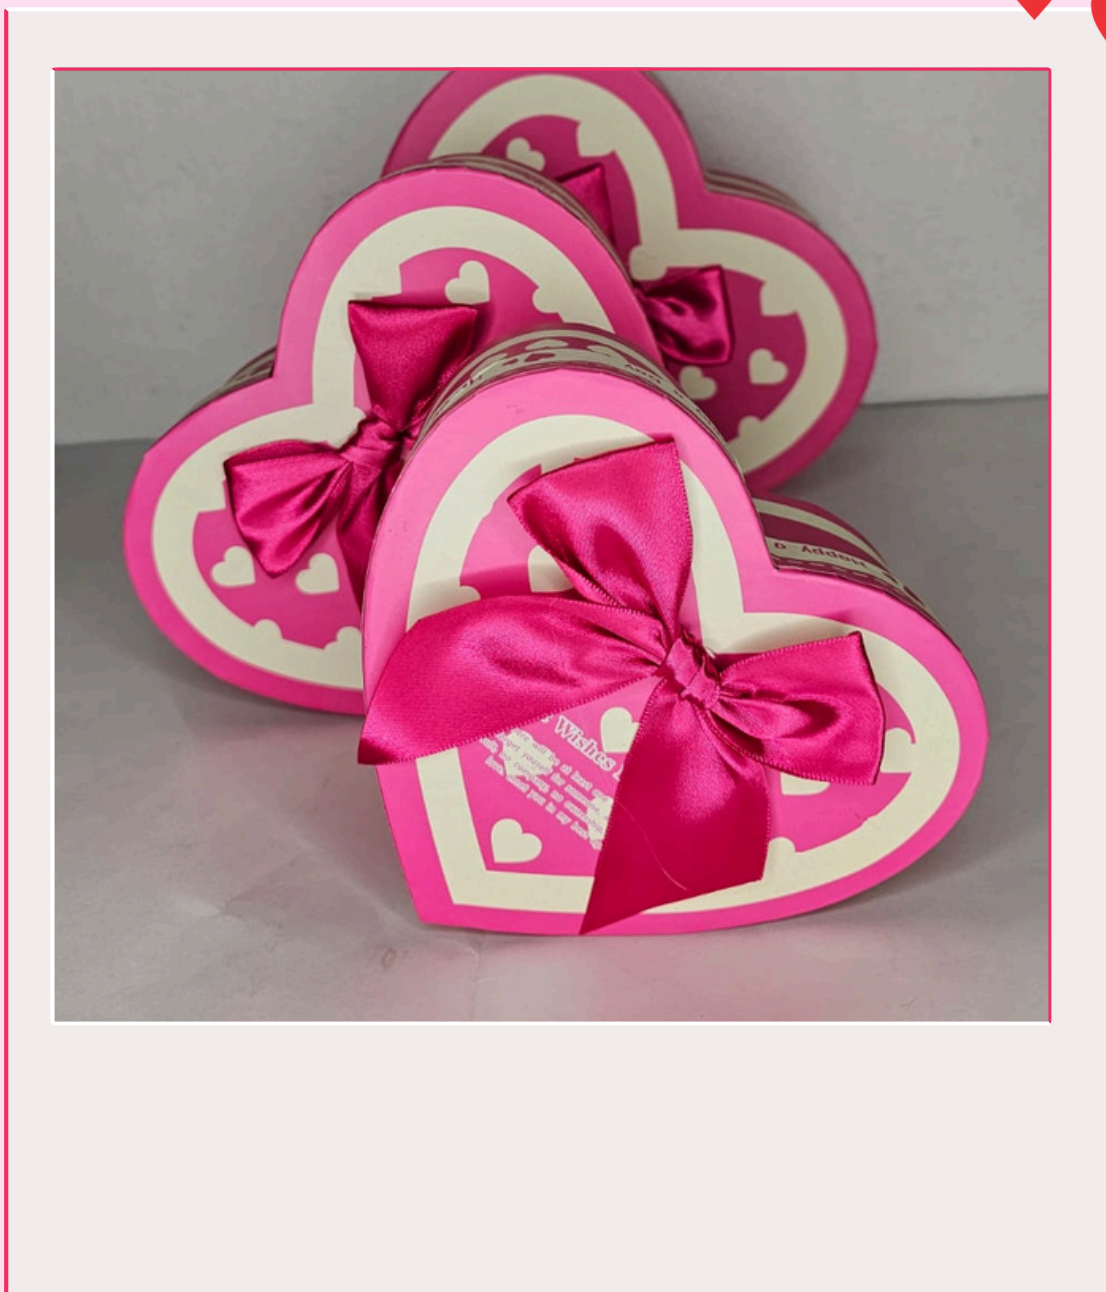

Mediana: 17x19x7

Chica: 14x17x6

Incluye 3 cajas de diferentes
tamaños

\$160

Coali 

Set corazón Fiusha

Grande: 20x22x9

\$160