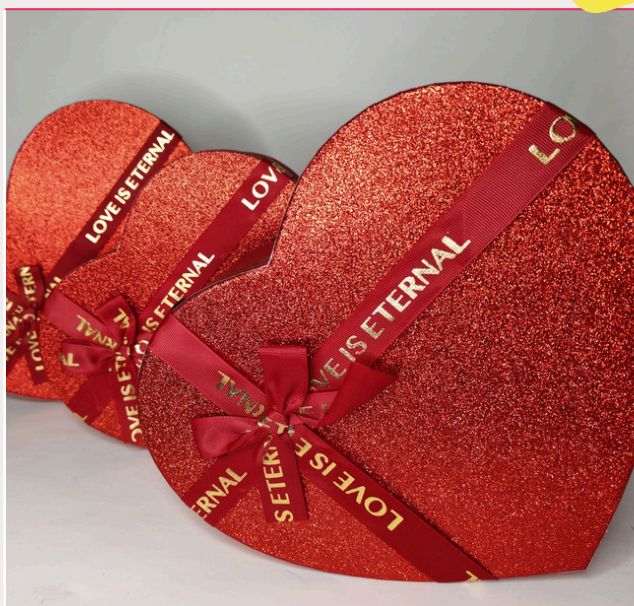

Cajas de lujo

Set terciopelo corazón

Rojo

Set completo en
~~\$400~~

\$380

Coali 

Cajas de lujo

Set corazón mega Glitter plata

Grande: 31 x 28 x 13.5

Mediana: 28.5 x 26 x 12

Chica: 25.5 x 24 x 10.5

\$240

**¡NUEVO
MODELO!**

Set corazón mega Glitter rojo

Grande: 31 x 28 x 13.5

Mediana: 28.5 x 26 x 12