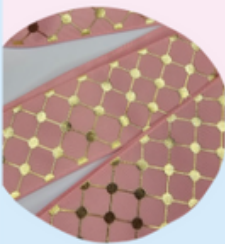

Solicita catálogos
de más productos

Escríbenos

Listón

Especial