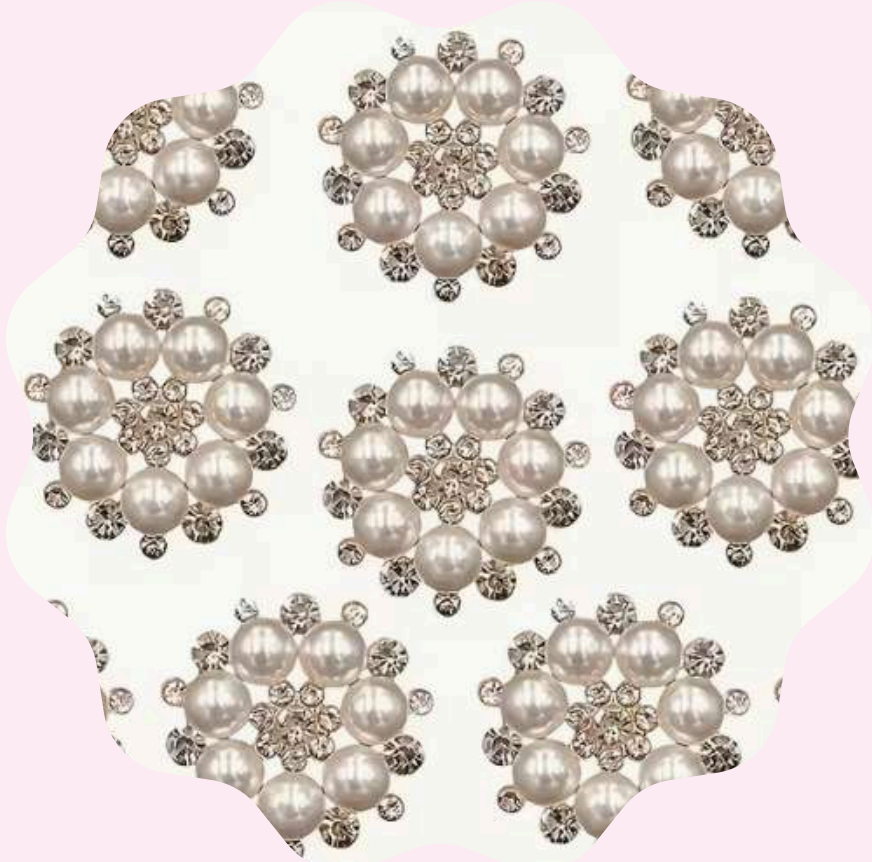

**IMITACIÓN PERLA
PLASTICO**

$ 20.00 / 10 PZ

**IMITACIÓN CRISTAL
TORNASOL**

$ 20.00 / 10 PZ