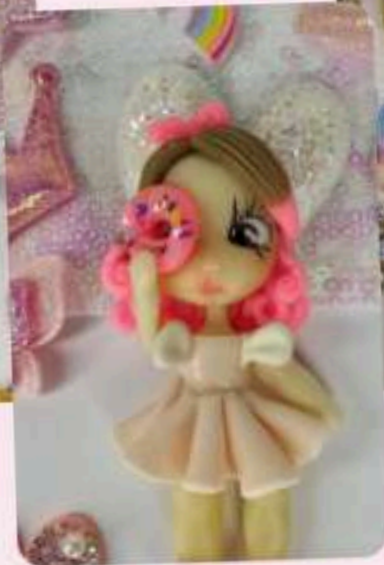

LUCES LED

**LUZ LED  
CÁLIDA / COLORES**

\$ 15.00 / 1 PIEZA (2 METROS)

Coali 

Solicita nuestro catálogo  
con hermosos modelos de  
muñequitas de pasta!

Catálogo

*Muñequitas*  
de *Pasta*

Coali