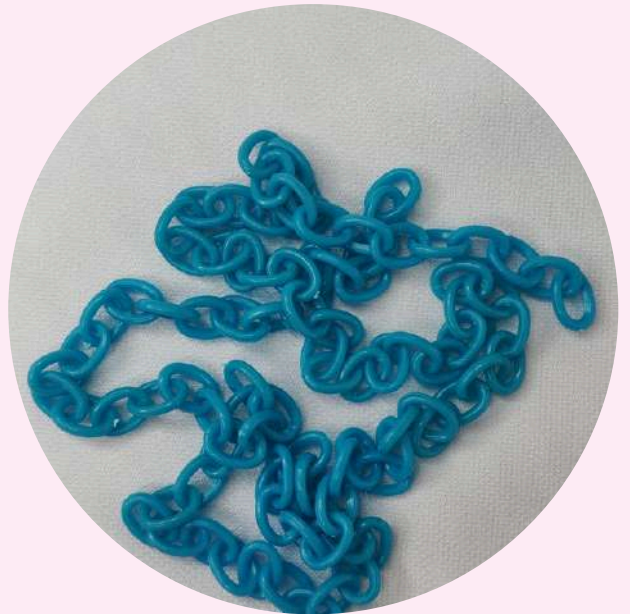

## SOMBRERITOS

**FIUSHA**

**MANCHAS VACA**

**PASTEL**

### **SOMBRERITO VAQUERO**

\$10 / LA PIEZA

MIDE 6.8 CM APROX

*Coali*

**PASTEL**

**LILA**

**NEGRO**

**TURQUESA**