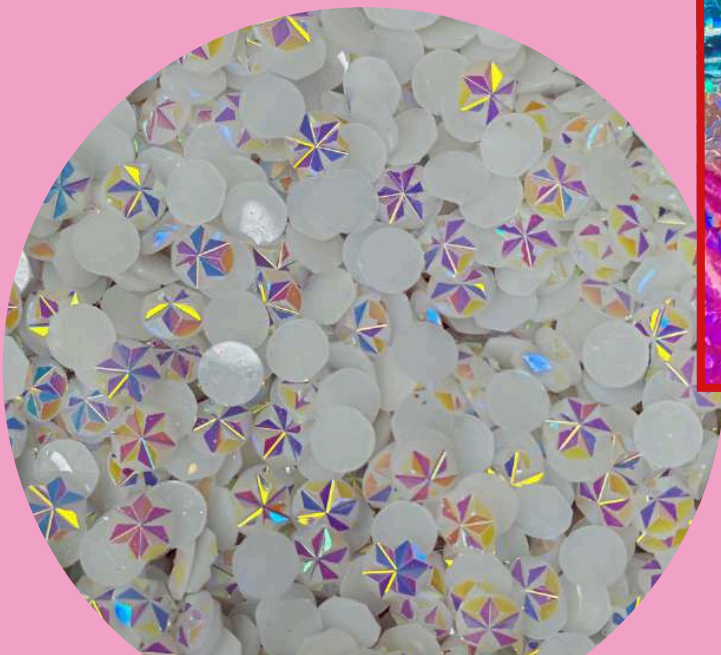

# Accesorios

Coali

**CORAZONES**

**CORAZONCITOS MINI  
PASTEL**

\$ 35 / 30 PIEZAS

**¡NUEVO  
MODELO!**

*Coali*

CORAZONES