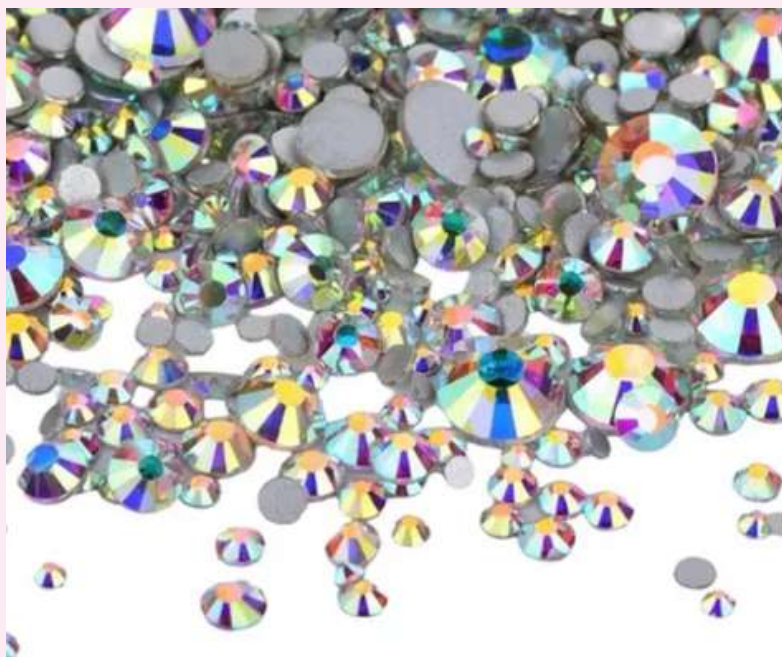

### APLIQUE ADHERIBLE ESTRELLA

\$ 25.00 / LA PLANILLA

¡NUEVO  
MODELO!

Coali

**IMITACIÓN PERLA  
PLASTICO**

\$ 20.00 / 10 PZ

**IMITACIÓN CRISTAL  
TORNASOL**

\$ 20.00 / 10 PZ