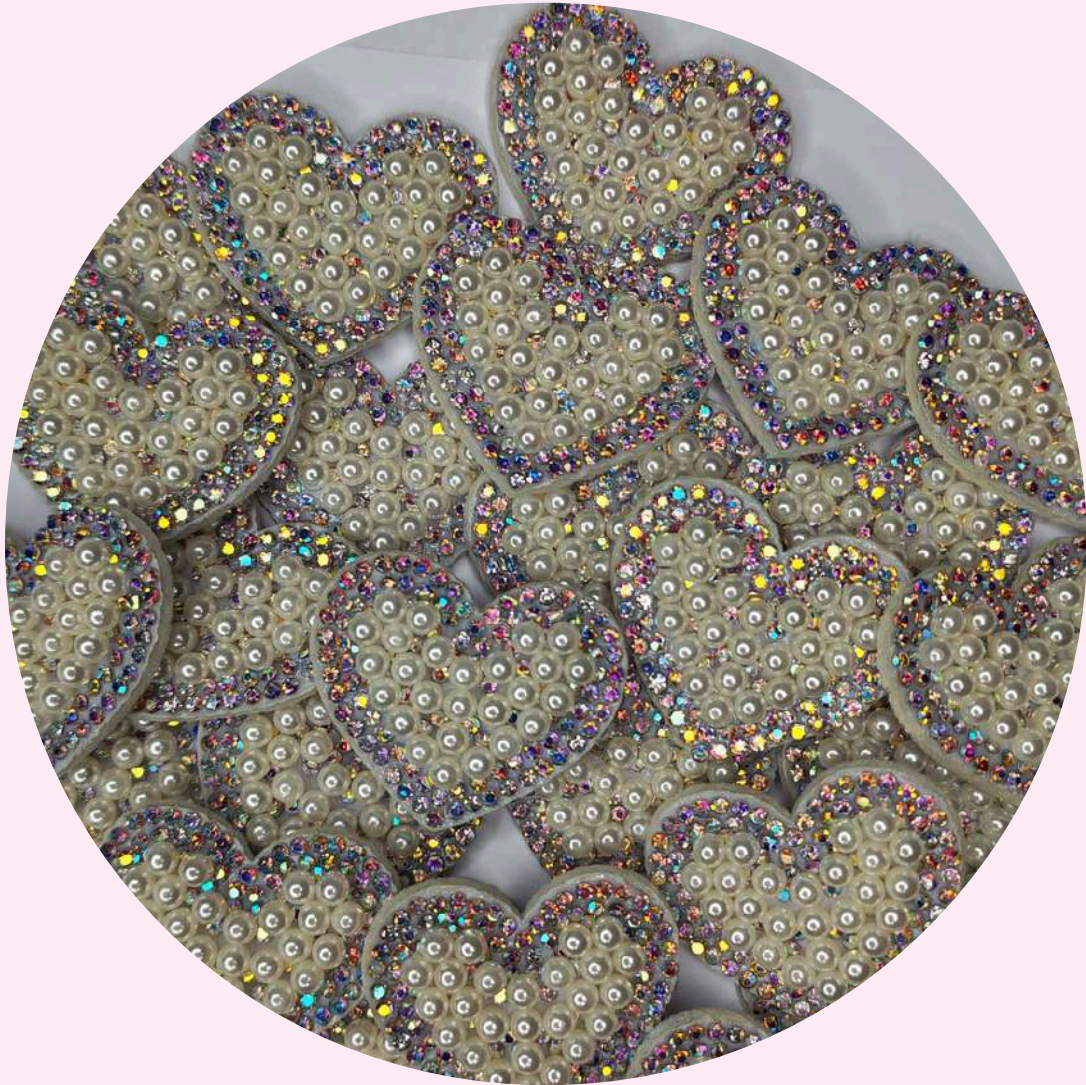

CORAZONES

**CORAZÓN PERLA CON
BIRLLO**

$ 30 / 6 PIEZAS

Coali