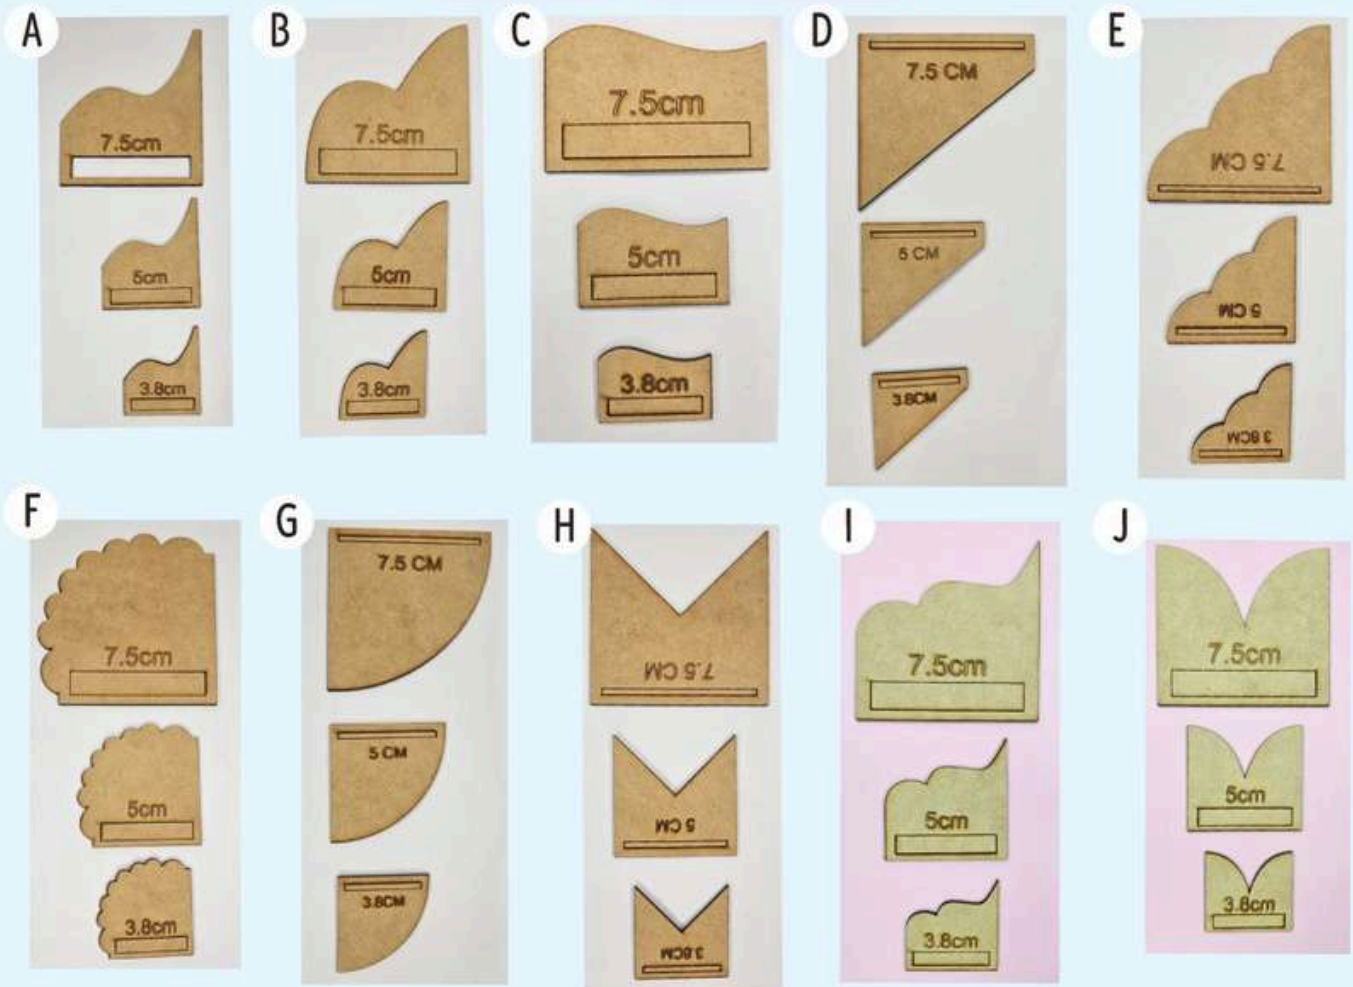

**CINTA  
CARA**

**CINTA CARA**

\$ 15.00 / 1 PIEZA

*Coali* 

**set** 3 PIEZAS  
**de puntas**

Coali

**SET DE MOLDES  
PARA PUNTAS**

\$ 30.00 / 1 PIEZA