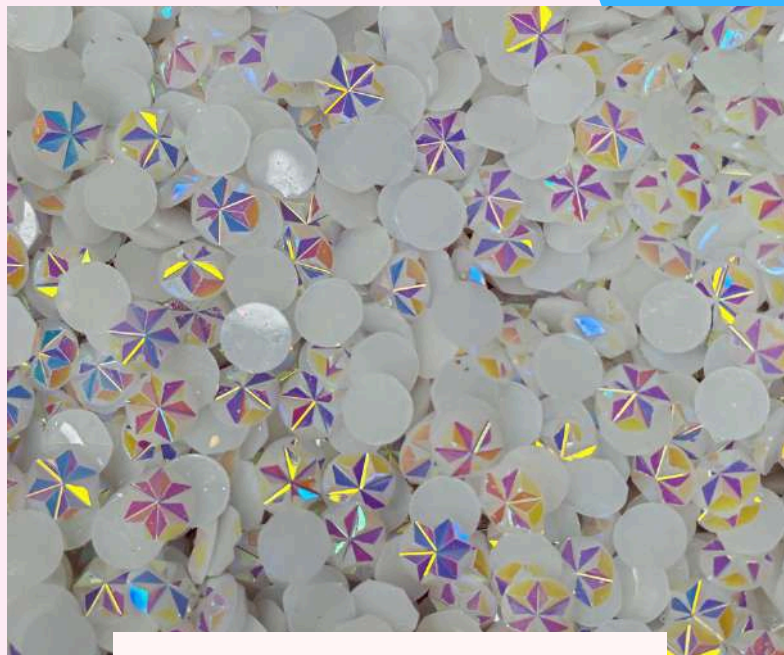

APROXIMADAMENTE 150 PZ

**MIX PERLA BLANCA  
8MM**

\$ 40.00 / 20 GRAMOS

APROXIMADAMENTE 200 PZ  
TIENE PERLAS DE 6 MM HASTA 10 MM

**RESINA BLANCA PUNTA  
ESTRELLA**

**RESINA ORO PUNTA  
ESTRELLA**

\$ 40 / 20 gramos  
AL REDEDOR DE 1000 PZ