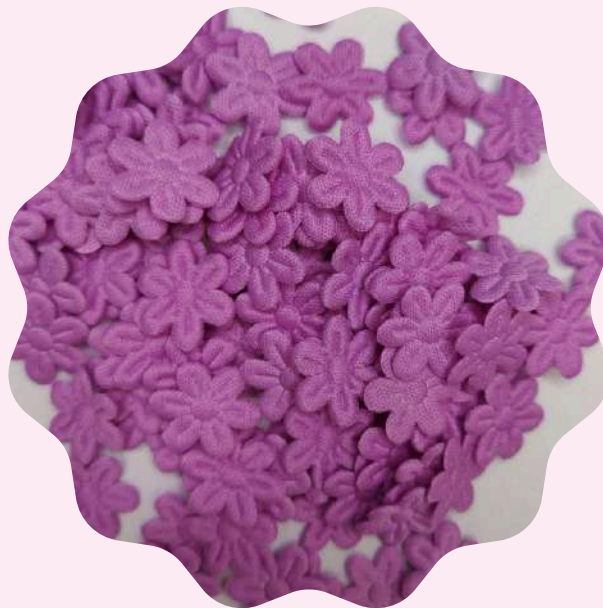

**FLORECITA DE TELA  
AMARILLA**

\$ 30.00 / 100 PIEZAS

**FLORECITA DE TELA  
ROJO**

\$ 30.00 / 100 PIEZAS

*Coali* 

**FLORECITAS**

**FLORECITA DE TELA  
DURAZNO**

\$ 30.00 / 100 PIEZAS

**FLORECITA DE TELA  
IVORY**

\$ 30.00 / 100 PIEZAS

**FLORECITA DE TELA  
LILA**

\$ 30.00 / 100 PIEZAS

*Coali* 

**MOÑO DE PERLA CHICO**

\$ 40.00 / 4 PIEZA

CHICO. DE 6 CM