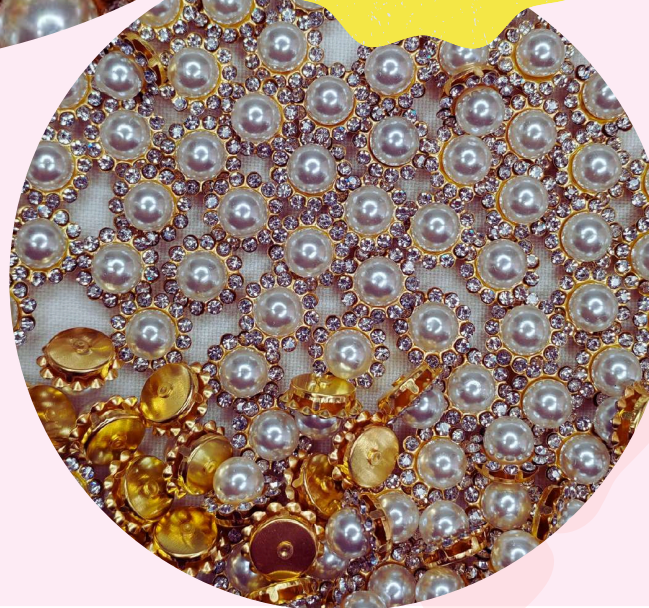

Coali 

ACCESORIOS

¡REGRESÓ!

**PERLA ORILLA  
BRILLOS**

\$ 30.00 / 50 PIEZAS

Coali

**NEGRO**

**BLANCO**