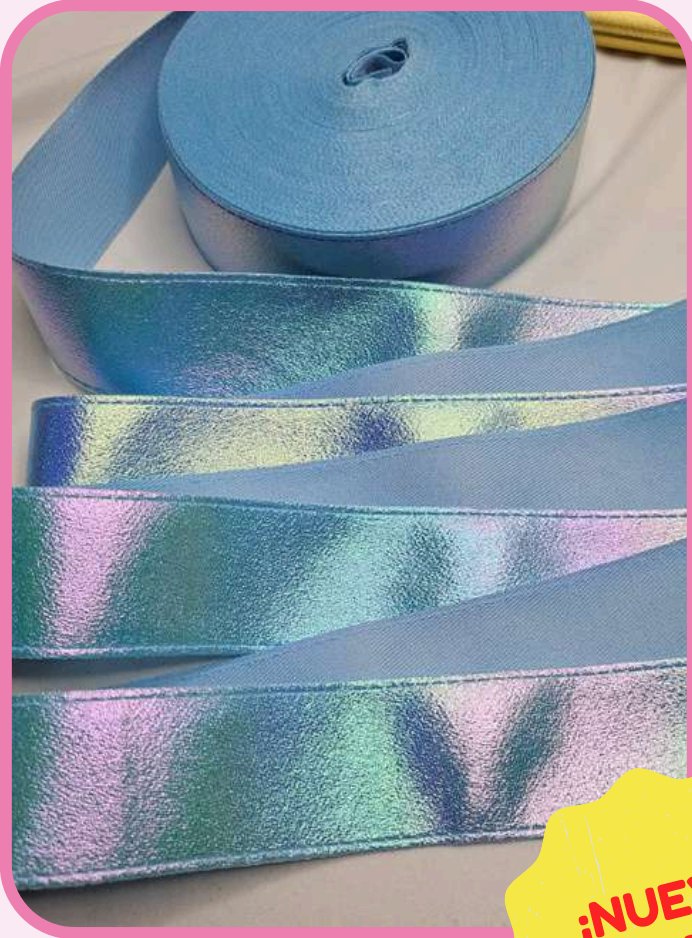

**Listón
METÁLICO TORNASOL**