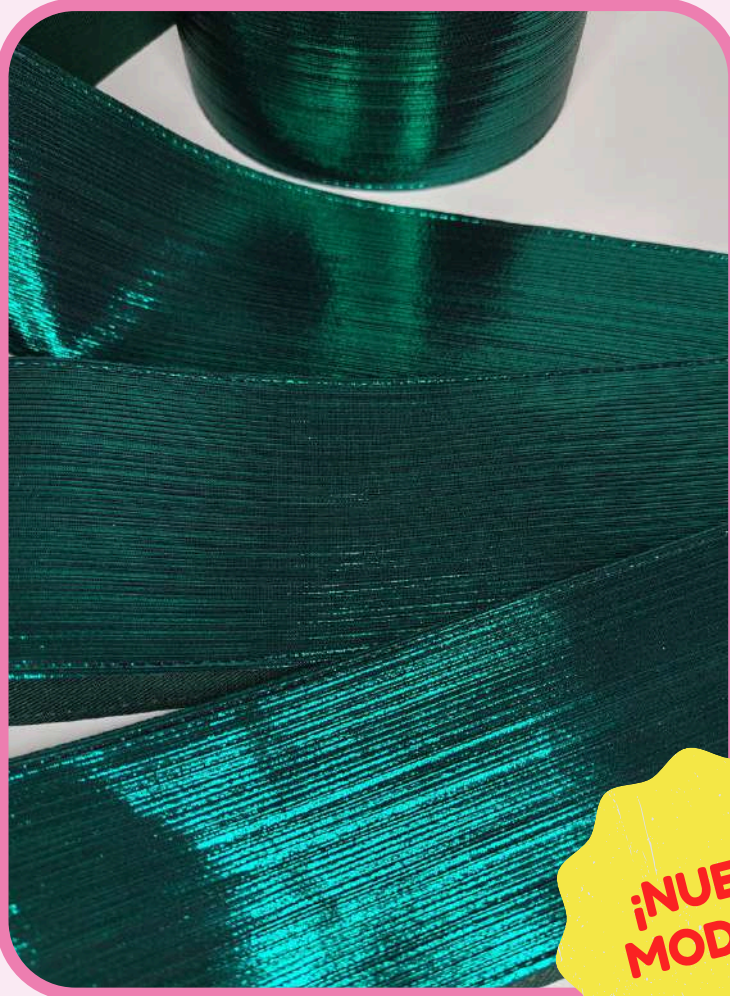

Listón METÁLICO TORNASOL

LISTÓN METÁLICO LÍNEAS VERDE 7.5

$ 30 .00 / 1 yarda

$81 / 3 yardas

**¡NUEVO
MODELO!**

LISTÓN METÁLICO LÍNEA ORO 7.5

$ 30 .00 / 1 yarda

$81 / 3 yardas