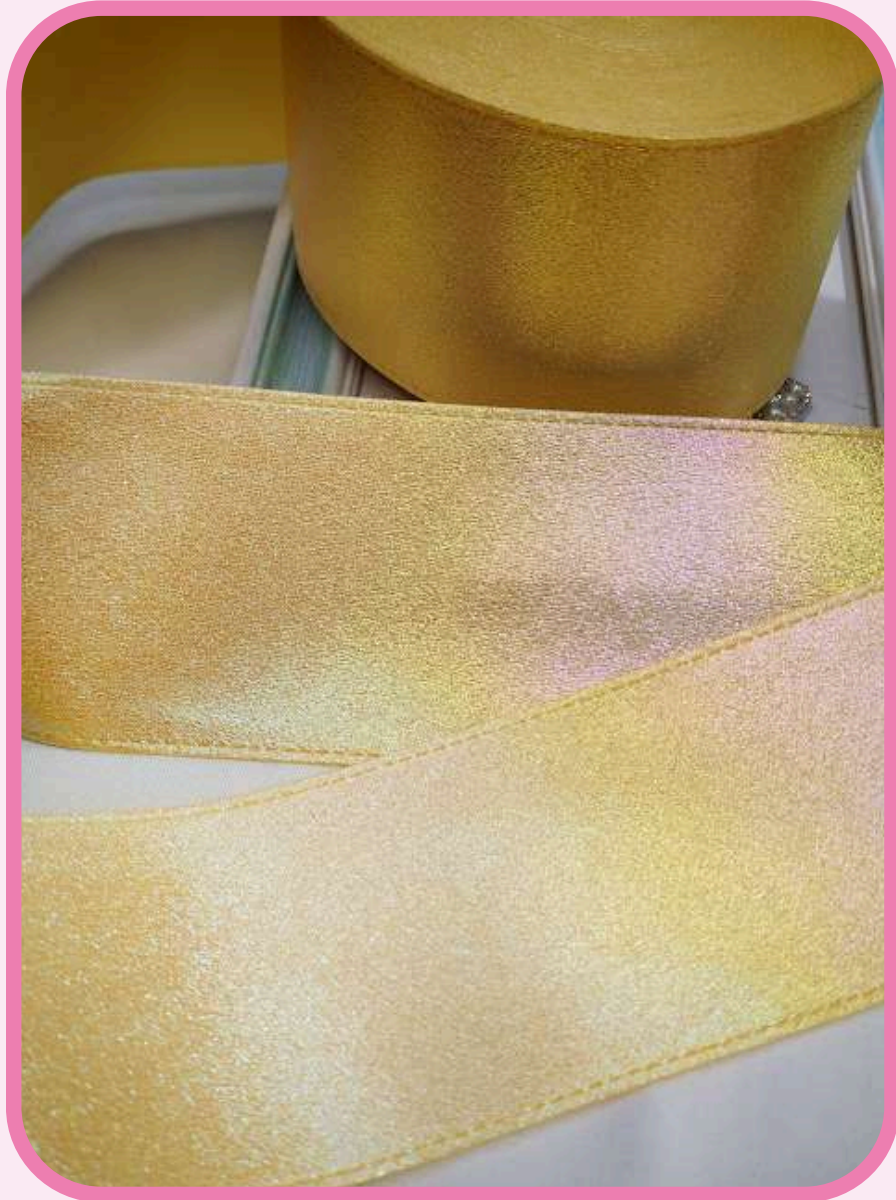

**Listón
TORNASOL**

**LISTÓN TORNASOL
AMARILLO 7.5**

$ 27 / 1 YARDA

$ 72 / 3 YARDAS