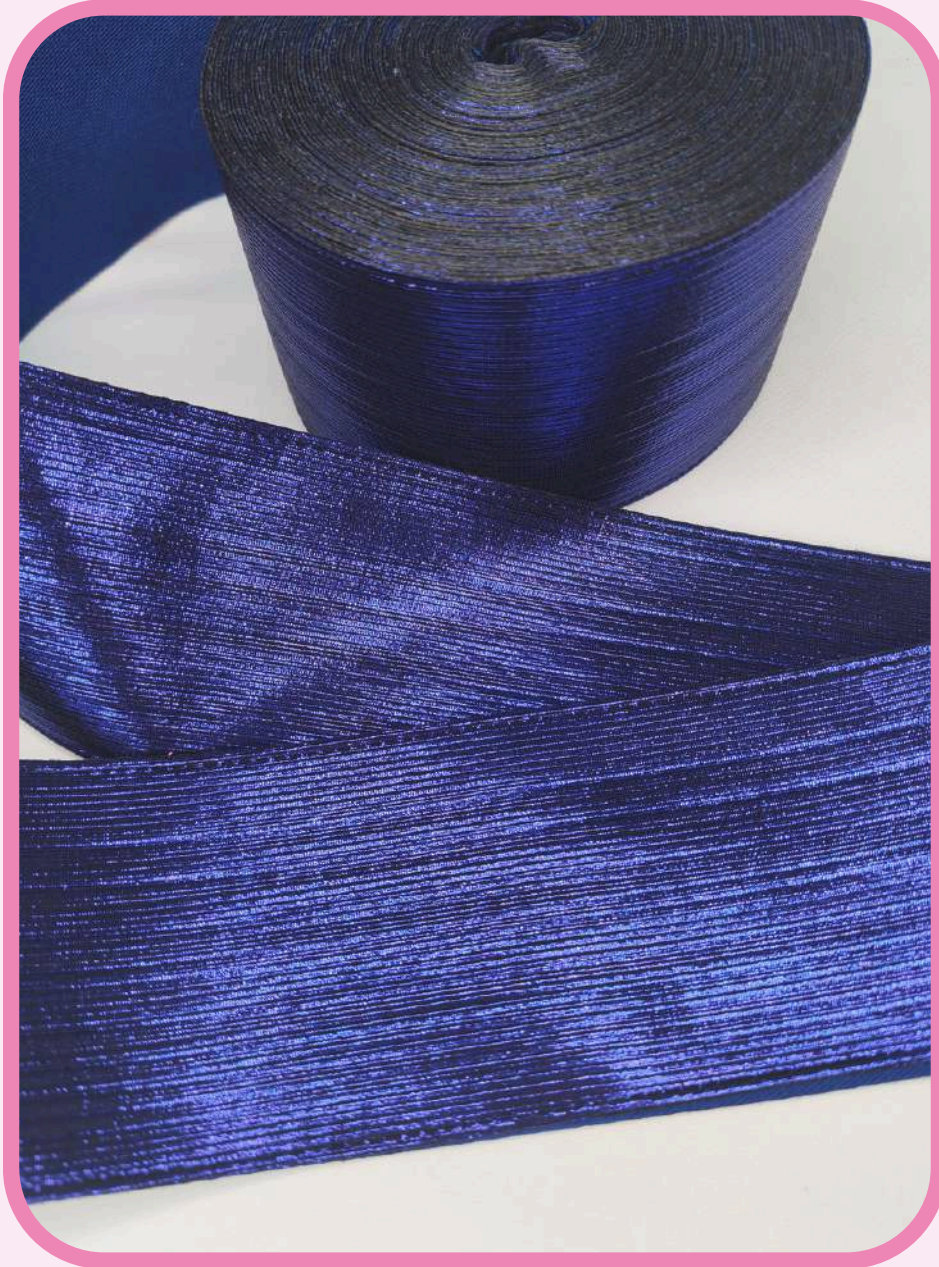

# Listón METÁLICO TORNASOL

¡NUEVO  
MODELO!

**LISTÓN METÁLICO  
LÍNEAS PLATA 7.5**

\$ 30 .00 / 1 yarda

\$ 81 / 3 yardas

Coali

**Listón  
METÁLICO TORNASOL**

**LISTÓN METÁLICO  
LÍNEAS MARINO 7.5**