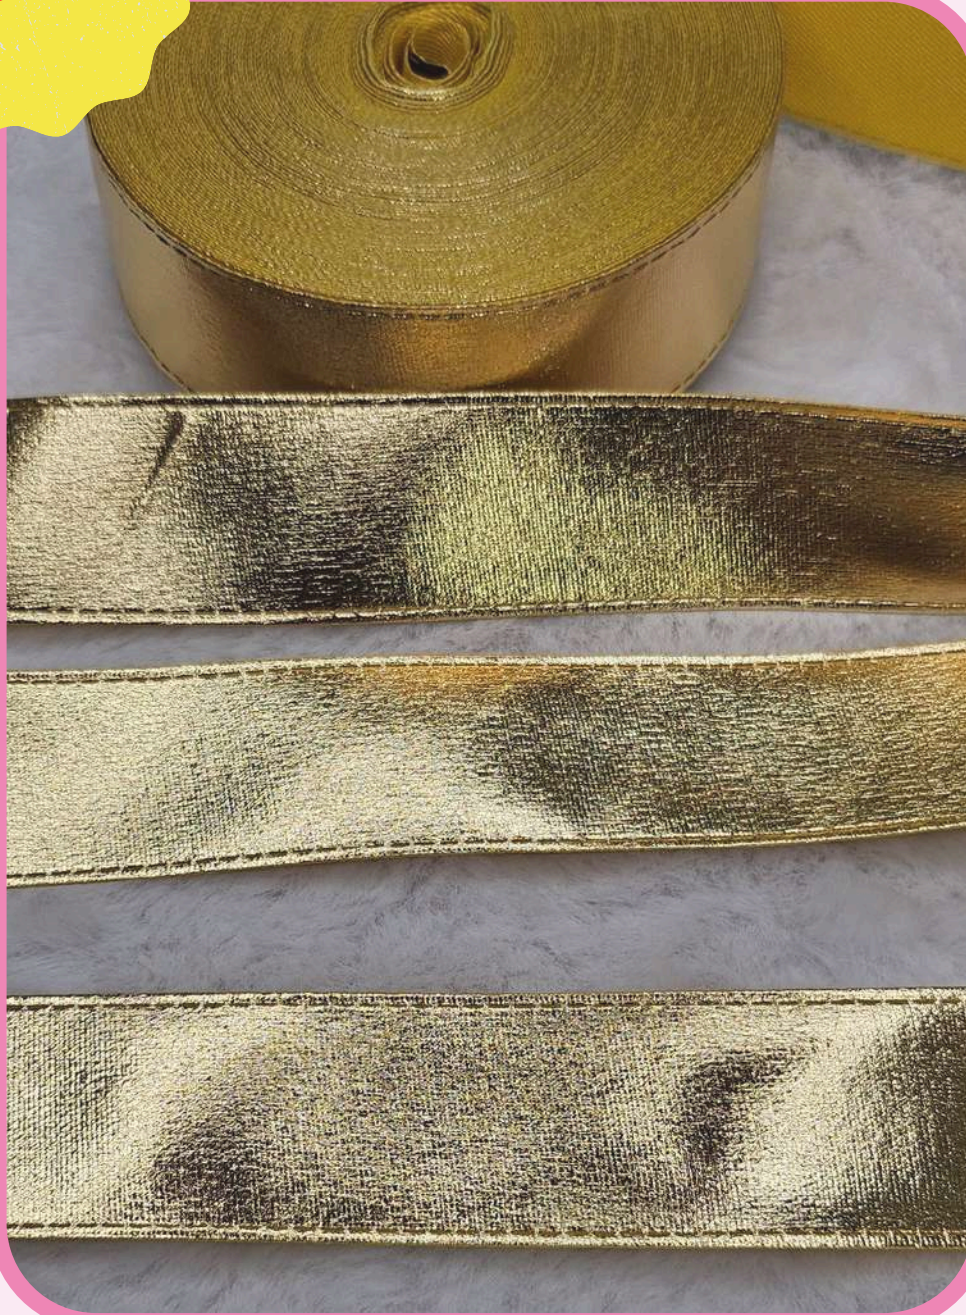

**¡NUEVO  
MODELO!**

**METÁLICO TORNASOL  
AMARILLO DE 3.8**

\$ 17 / 1 YARDA

\$ 45 / 3 YARDAS

**Listón  
LINEAS**

**¡NUEVO  
PRODUCTO!**

**LISTÓN METALICO ORO  
DE 3.8**

\$ 17 .00 / 1 yarda