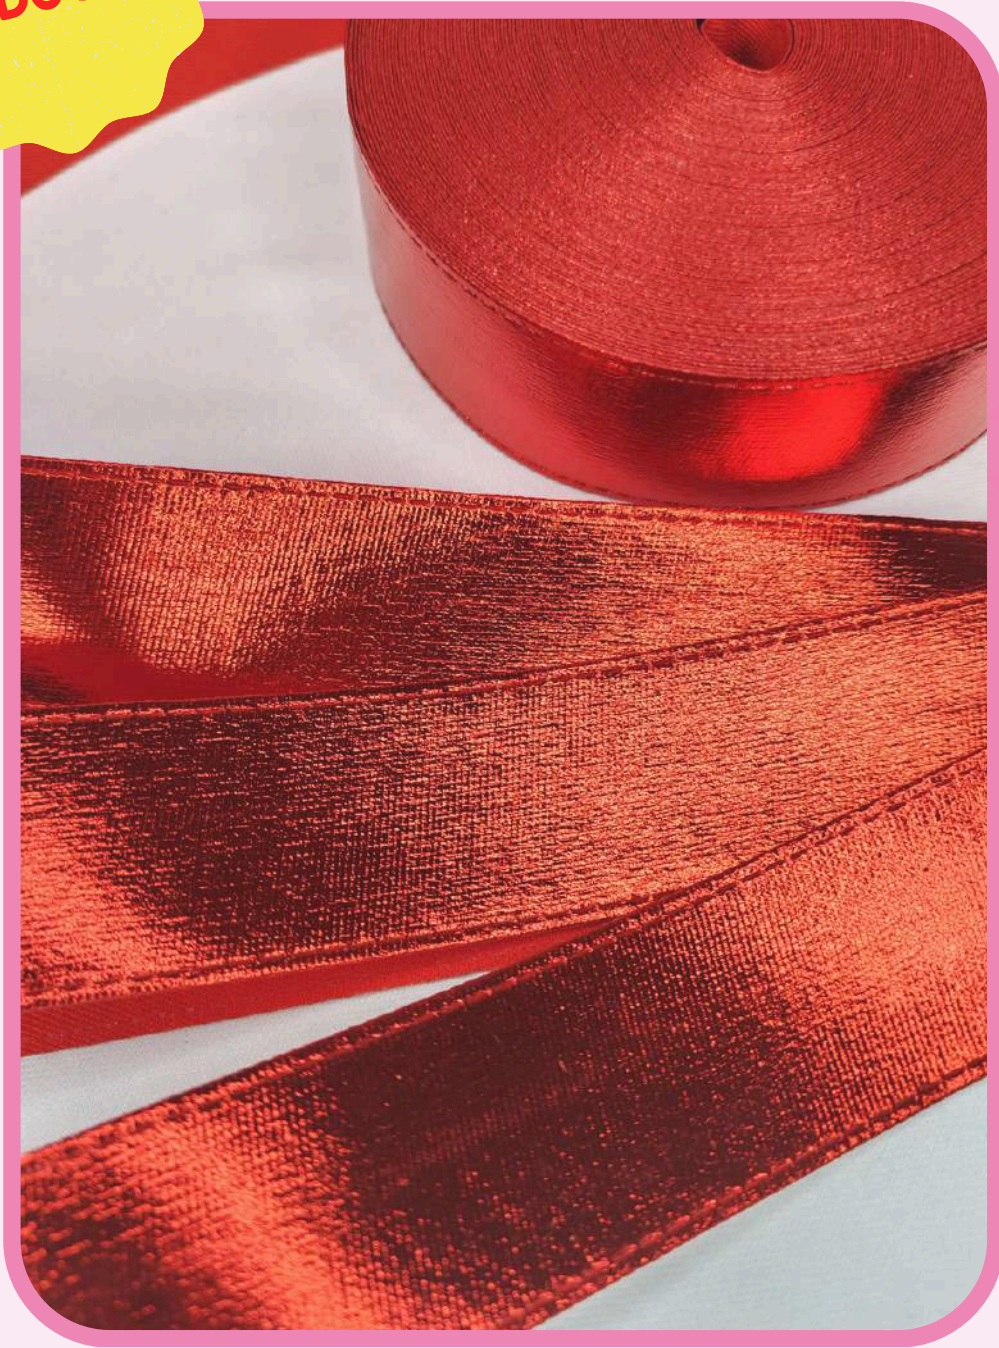

**Listón
LINEAS**

**¡NUEVO
PRODUCTO!**

**LISTÓN METALICO ROJO
DE 3.8**

$ 17 .00 / 1 yarda

$ 45 / 3 yardas

Coali