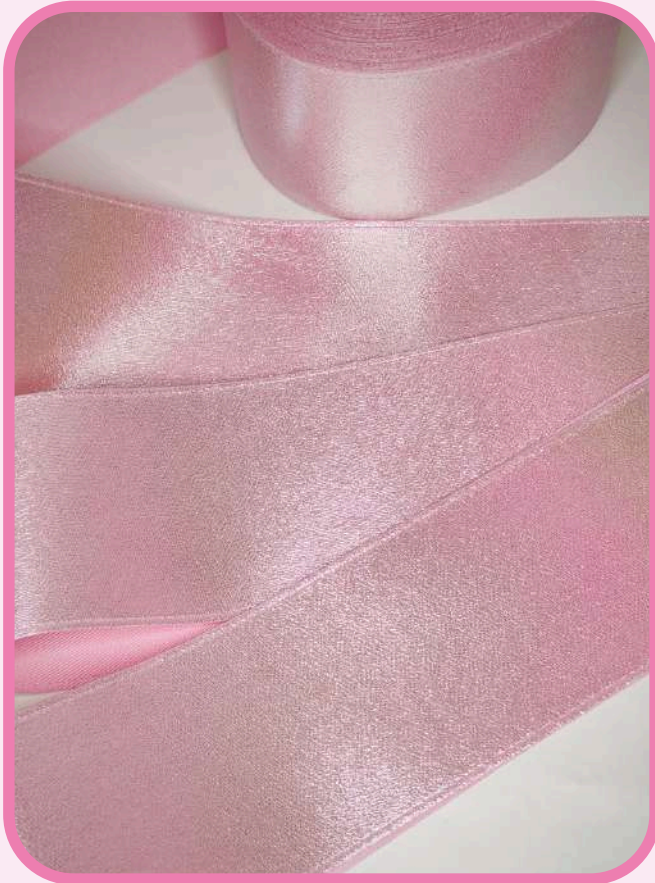

Listón TORNASOL