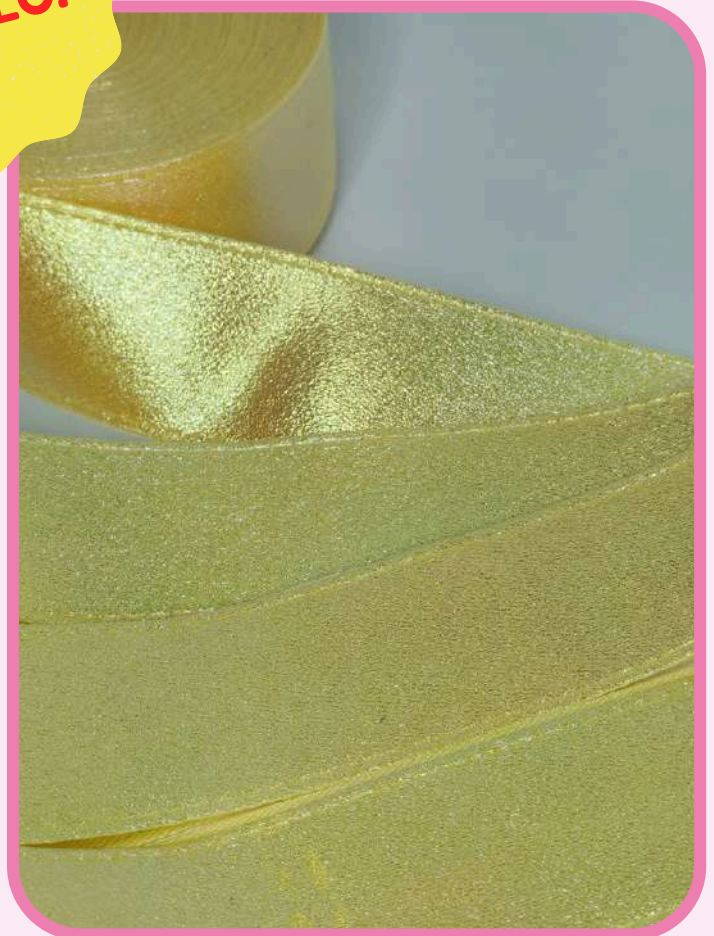

Listón
METÁLICO TORNASOL

METÁLICO TORNASOL

LILA DE 3.8

$ 17 / 1 YARDA

$ 45 / 3 YARDAS

**¡NUEVO
MODELO!**

**METÁLICO TORNASOL
AMARILLO DE 3.8**

$ 17 / 1 YARDA

$ 45 / 3 YARDAS