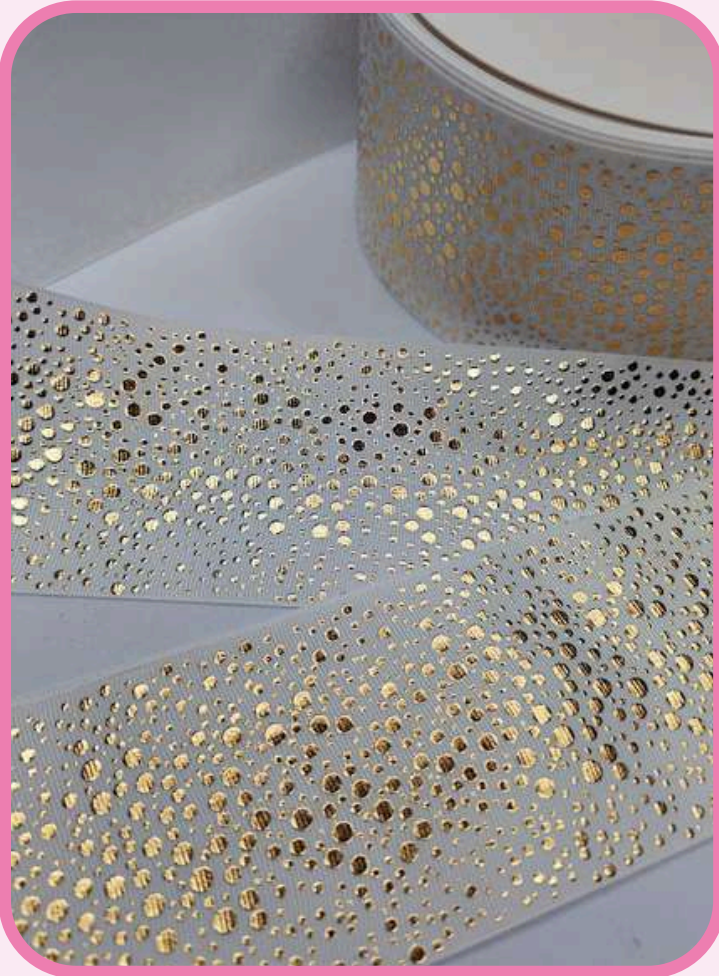

Listón OLAN