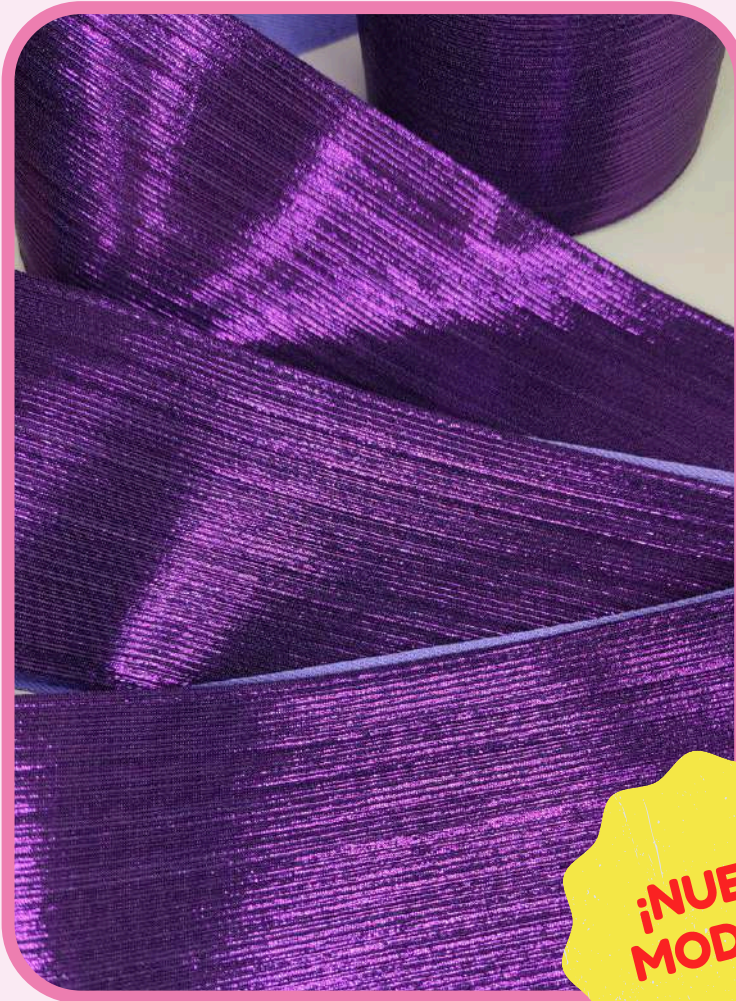

Listón METÁLICO TORNASOL

LISTÓN METÁLICO LÍNEAS MORADO 7.5

$ 30 .00 / 1 yarda

$81 / 3 yardas

**¡NUEVO
MODELO!**

LISTÓN METÁLICO LINEAS ROJO 7.5

$ 30 .00 / 1 yarda

$81 / 3 yardas

Coali