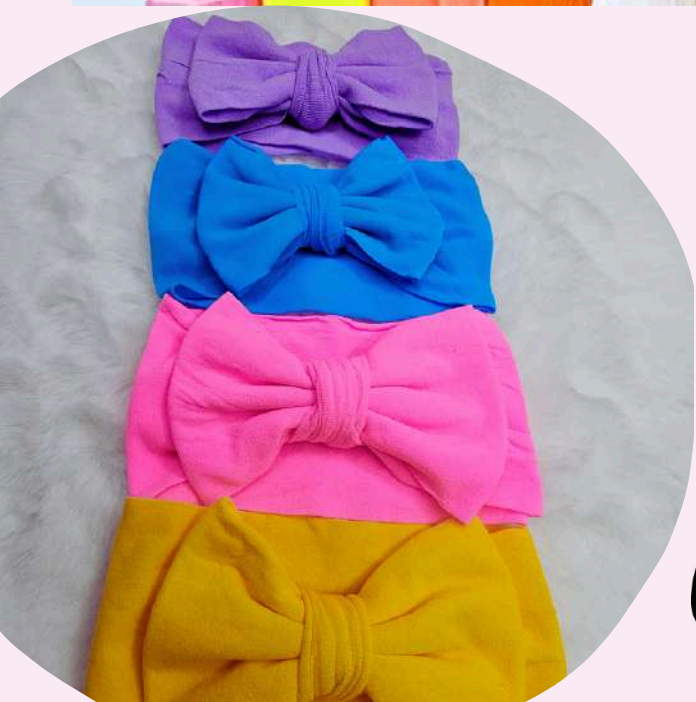

TUBO DE media

TUBO DE MEDIA

$ 115 / 24 PZ

PUEDE SER POR COLOR O
ARCOIRIS

Coali