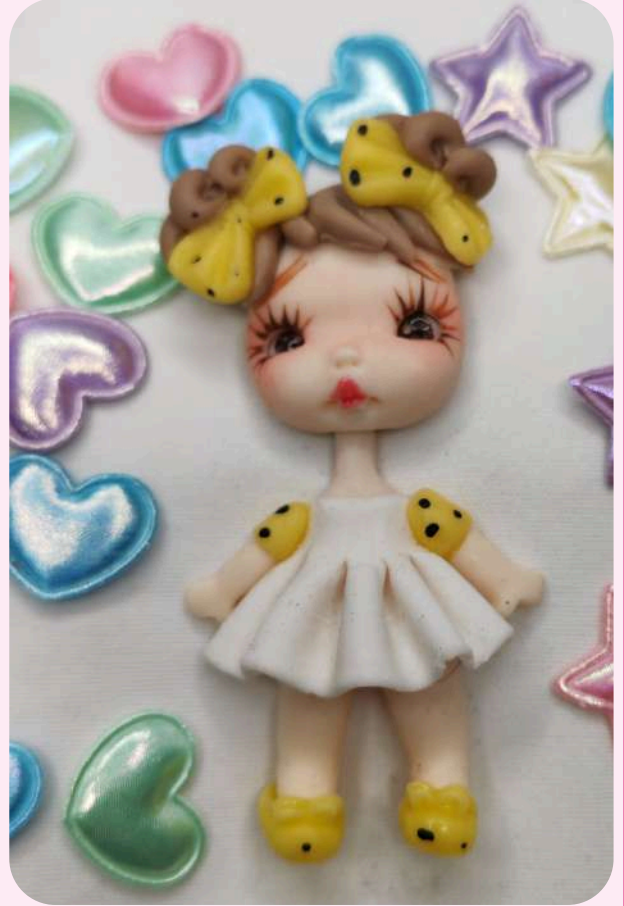

**MUÑECA VAQUERA
ROSA**

\$ 30.00 / 1 PIEZA

**MUÑECA MARIPOSITAS
AZULES**

\$ 30.00 / 1 PIEZA

Coali

Muñequitas ESPECIALES

**MUÑECA VESTIDO
CEREZAS**

\$ 30.00 / 1 PIEZA

MUÑECA ABEJITA

\$ 30.00 / 1 PIEZA

Coali

Muñequitas ESPECIALES

MUÑECA JAZMIN

\$ 30.00 /1 PIEZA

MUÑECA BLANA NIEVES

\$ 30.00 /1 PIEZA