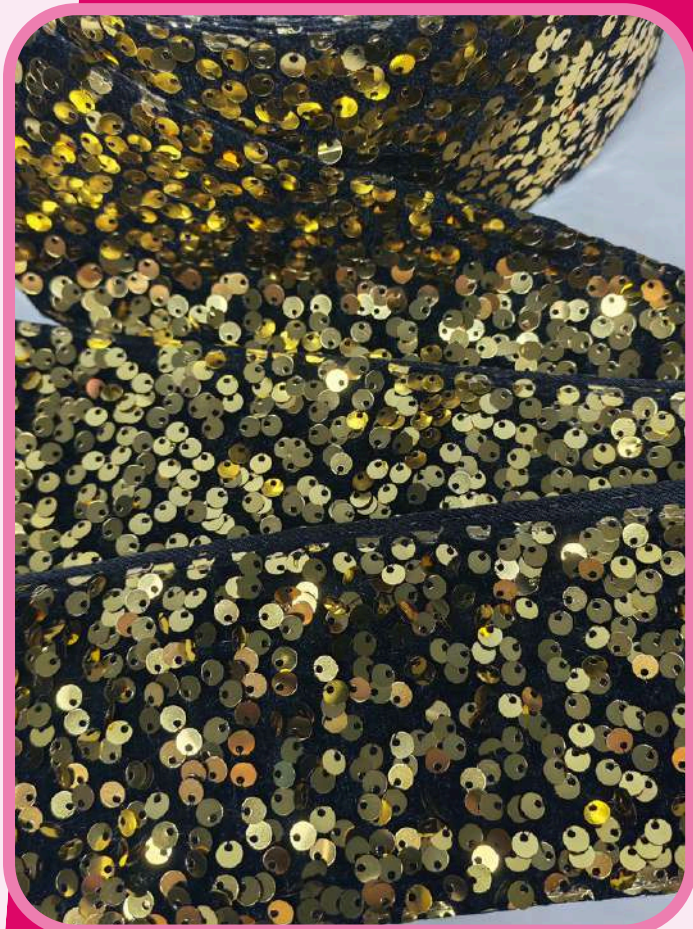

Lentejuela

Coali

**LENTEJUELA ST
ORO 7.5**

\$ 41 / 1 YARDA

\$ 38 / A PARTIR DE 3 YARDAS

Coali

**LENTEJUELA ST
AMARILLO
HOLOGRÁFICO 7.5**

\$ 41 / 1 YARDA
\$ 38 / A PARTIR DE 3 YARDAS

**LENTEJUELA ST
MANGO 7.5**

\$ 41 / 1 YARDA
\$ 38 / A PARTIR DE 3 YARDAS

LENTEJUELA
Sobre Terciopelo 7.5

LENTEJUELA ST
NEGRO CON DORADO 7.5

\$ 41 / 1 YARDA
\$ 38 / A PARTIR DE 3 YARDAS

LENTEJUELA ST
MAUVE TORNASOL 7.5