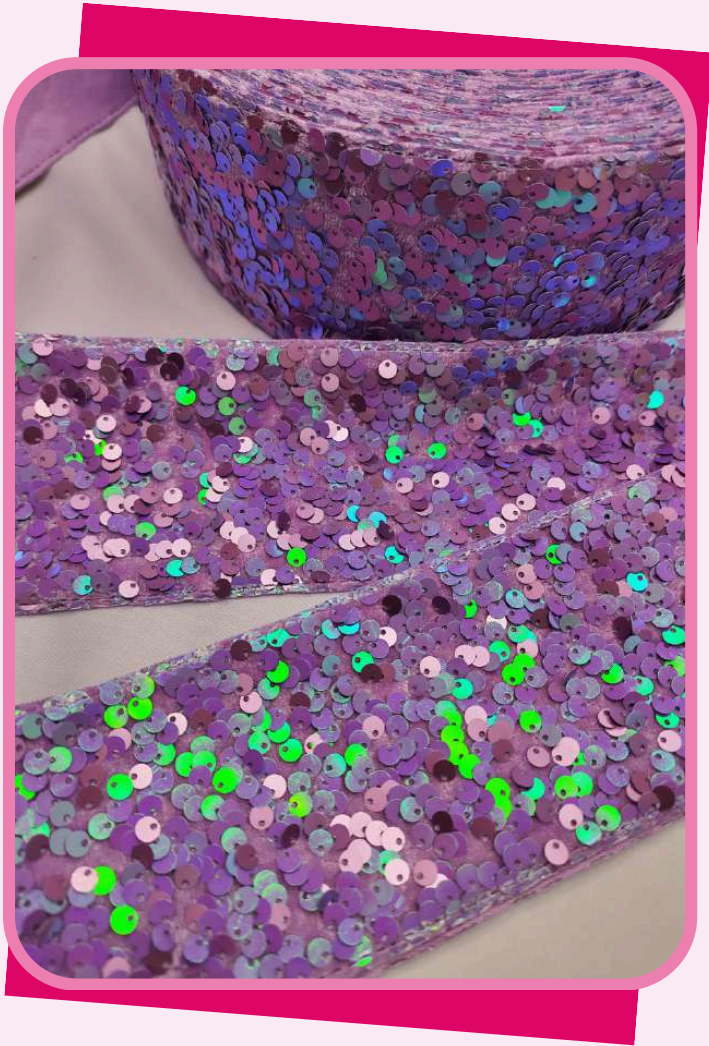

LENTEJUELA
Sobre Terciopelo 7.5