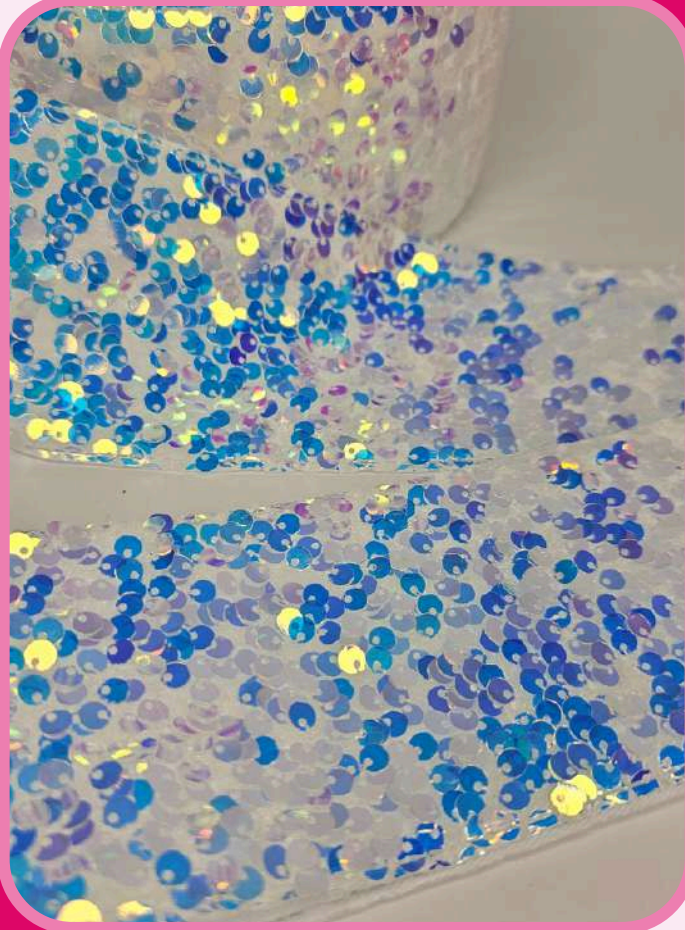

LENTEJUELA
Sobre Terciopelo 7.5

LENTEJUELA ST
BLANCA TORNASOL 7.5

$ 41 / 1 YARDA
$ 38 / A PARTIR DE 3 YARDAS

LENTEJUELA ST
BANDERA 7.5

$ 41 / 1 YARDA
$ 38 / A PARTIR DE 3 YARDAS