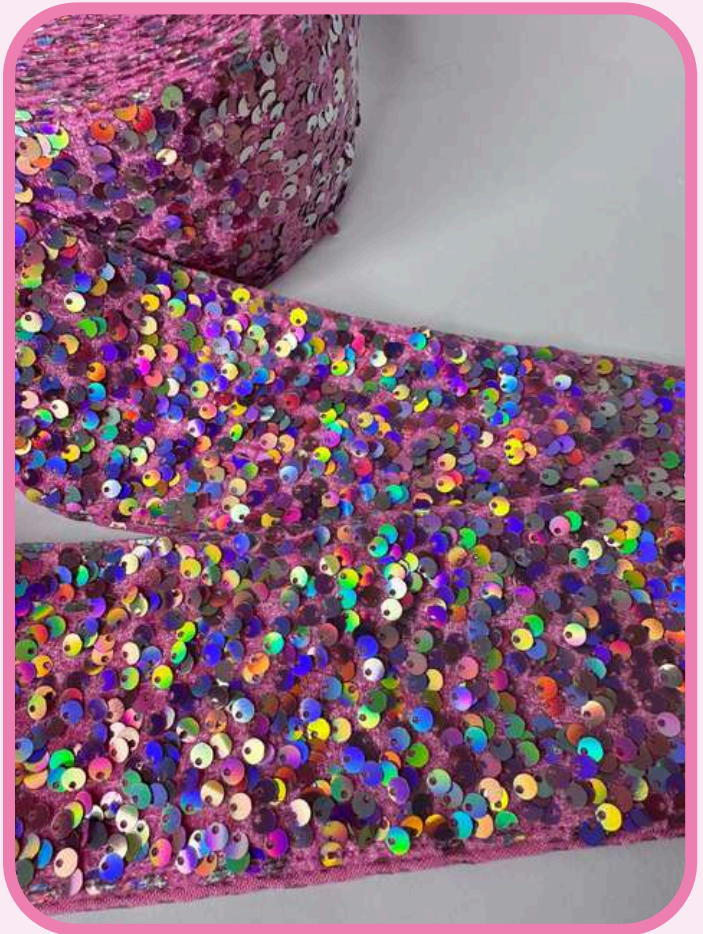

LENTEJUELA ST
MAUVE TORNASOL 7.5

$ 41 / 1 YARDA
$ 38 / A PARTIR DE 3 YARDAS