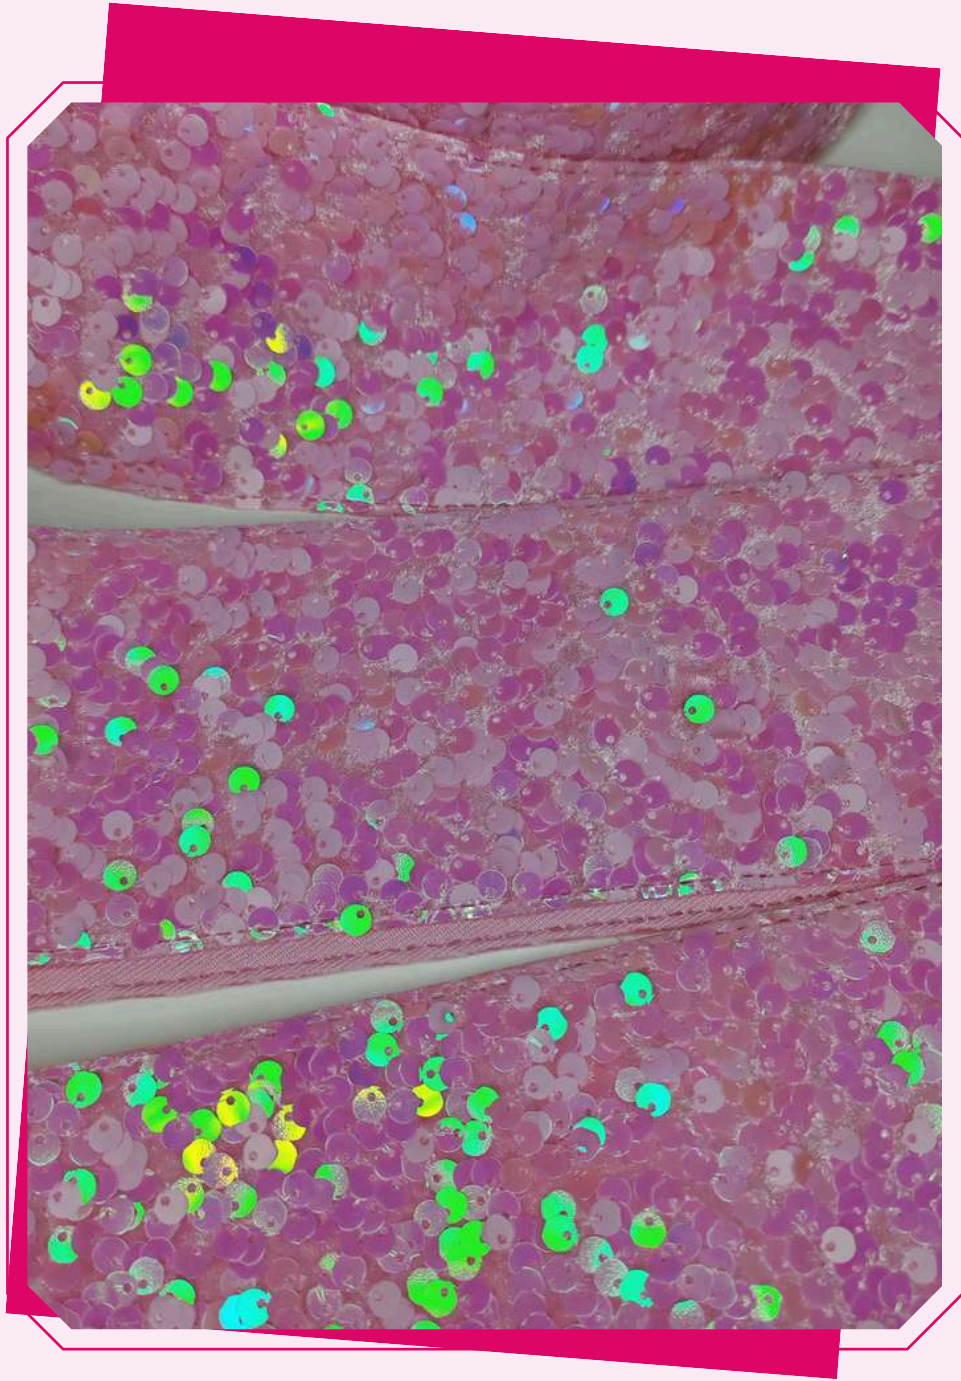

LENTEJUELA
Sobre Terciopelo 7.5

LENTEJUELA ST
BLANCA TORNASOL 7.5

\$ 41 / 1 YARDA
\$ 38 / A PARTIR DE 3 YARDAS

LENTEJUELA ST
BANDERA 7.5

\$ 41 / 1 YARDA
\$ 38 / A PARTIR DE 3 YARDAS

LENTEJUELA
Sobre Terciopelo 7.5