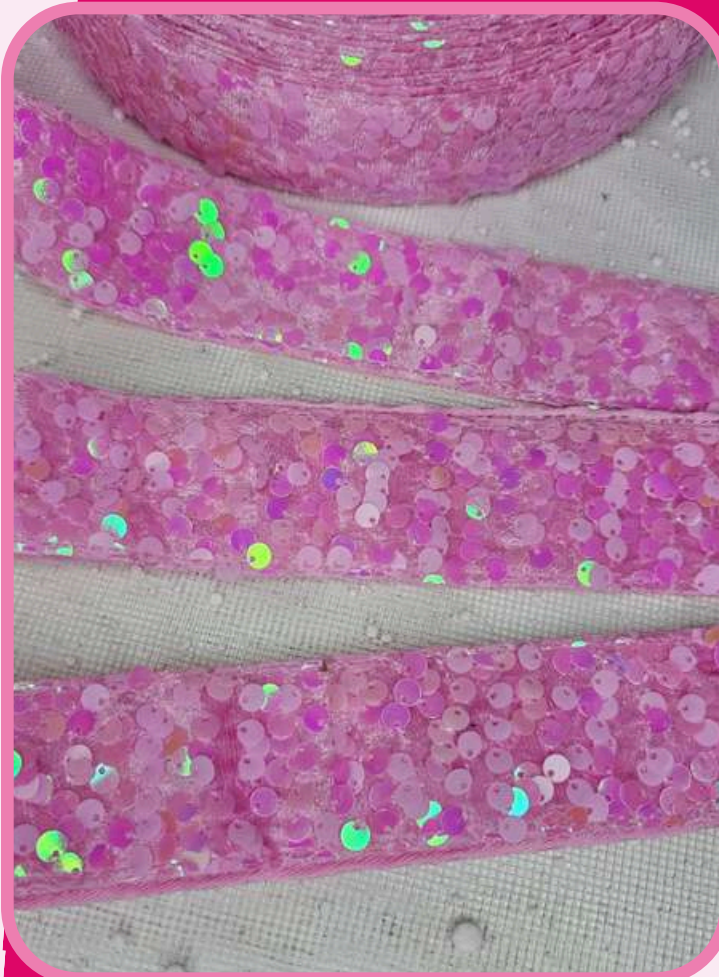

LENTEJUELA ST
AZUL CIELO 3.8

\$ 25 / 1 YARDA
\$ 23 / A PARTIR DE 3 YARDAS

**LENTEJUELA
Sobre Terciopelo 3.8**

**LENTEJUELA ST
PASTEL 3.8**

\$ 25 / 1 YARDA
\$ 23 / A PARTIR DE 3 YARDAS

**LENTEJUELA ST
MAUVE TORNASOL 3.8**