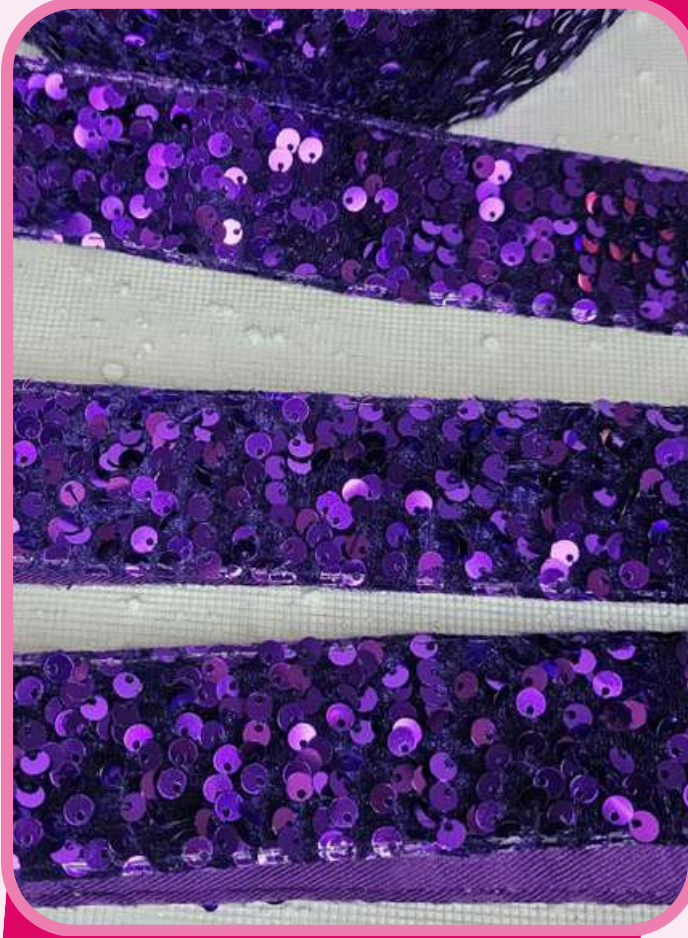

LENTEJUELA
Sobre Terciopelo 3.8

LENTEJUELA ST
MORADO 3.8

$ 25 / 1 YARDA
$ 23 / A PARTIR DE 3 YARDAS