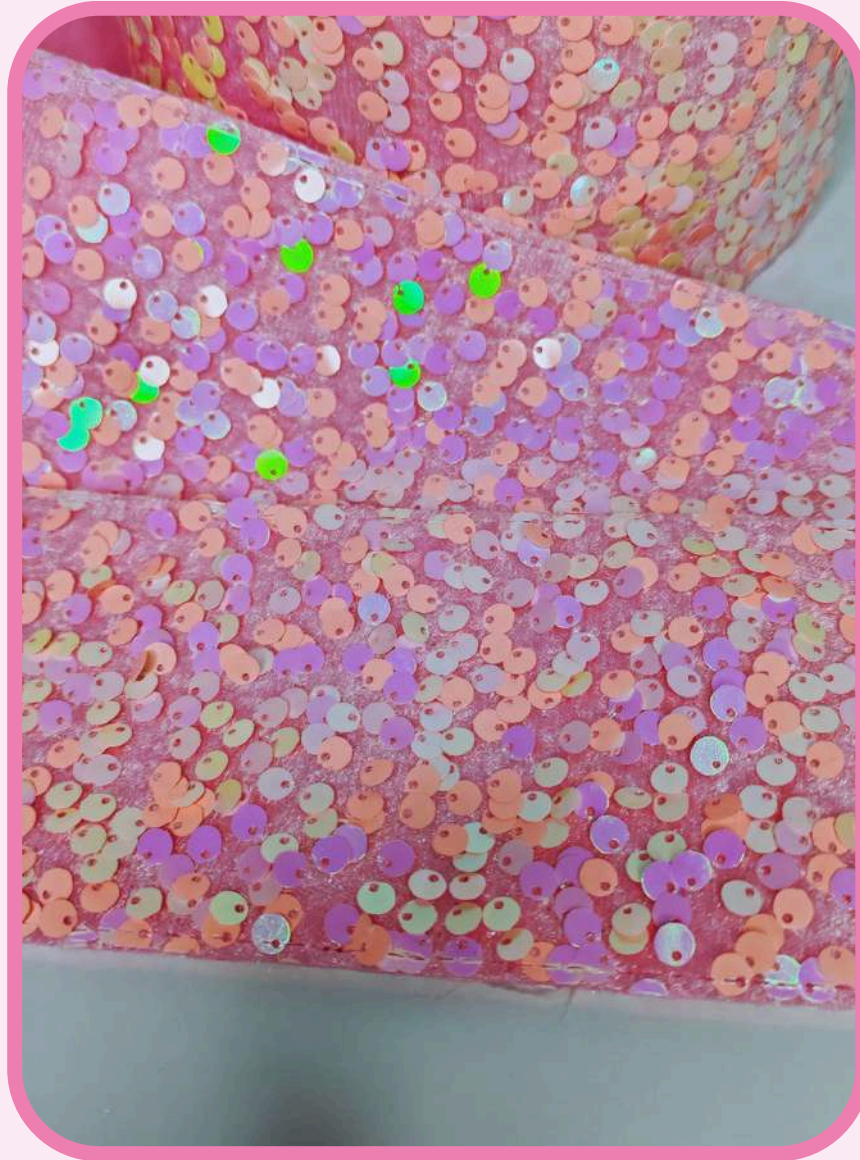

LENTEJUELA
Sobre Terciopelo 7.5