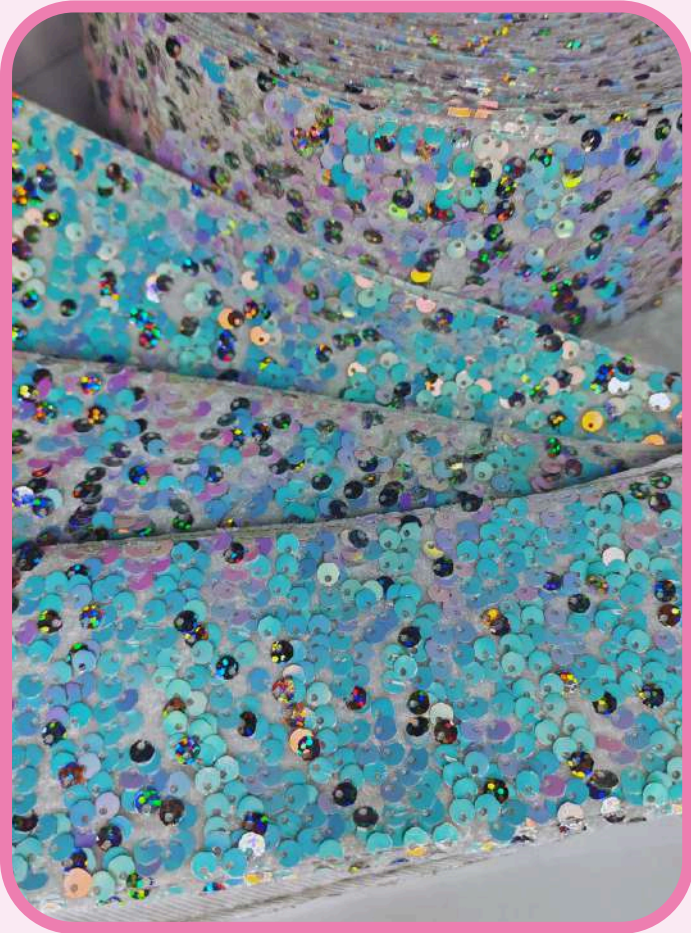

Coali

LENTEJUELA
Sobre Terciopelo 7.5

LENTEJUELA ST
REY 7.5

\$ 41 / 1 YARDA
\$ 38 / A PARTIR DE 3 YARDAS

LENTEJUELA ST
BLANCA DESTELLOS 7.5

\$ 41 / 1 YARDA
\$ 38 / A PARTIR DE 3 YARDAS

LENTEJUELA
Sobre Terciopelo 7.5