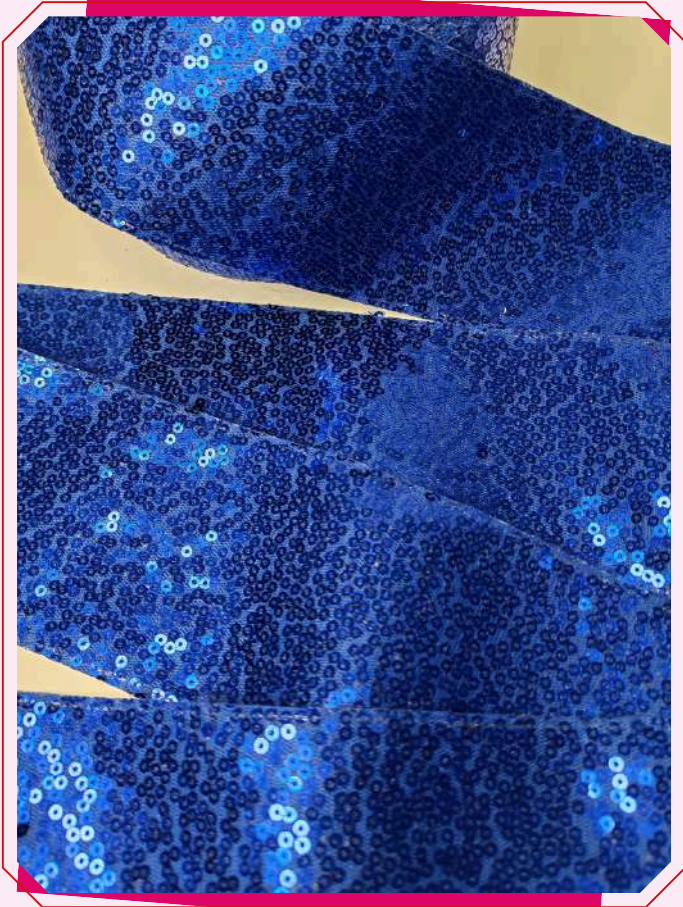

**LENTEJUELA
FIJA 7.5**