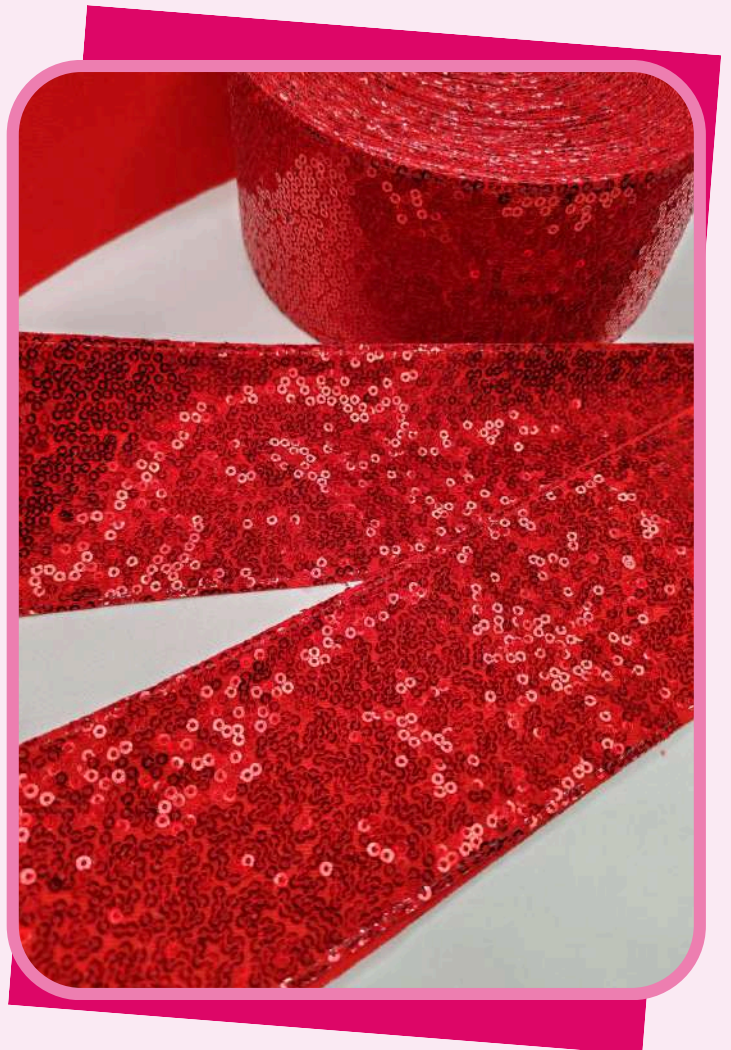

Coali

**LENTEJUELA
FIJA 7.5**

**LENTEJUELA F
MARINO 7.5**

\$ 36.00 / 1 YARDA
\$ 33.00 / A PARTIR DE 3 YARDAS

**LENTEJUELA F
ROJA 7.5**

\$ 36.00 / 1 YARDA
\$ 33.00 / A PARTIR DE 3 YARDAS

**LENTEJUELA
FIJA 7.5**