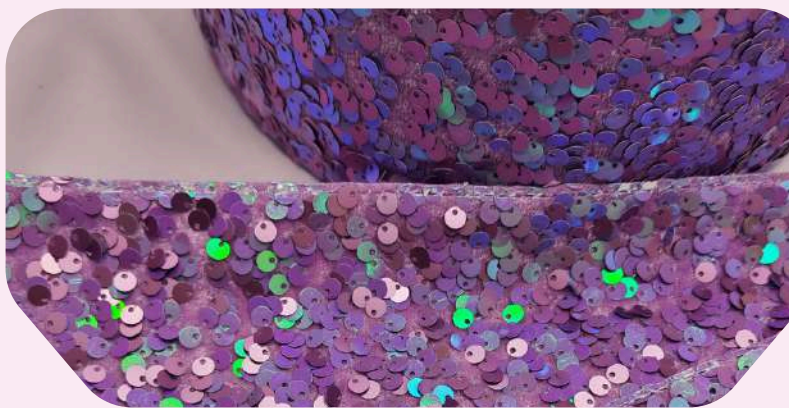

Lentejuela

Coali

**LENTEJUELA ST
ORO 7.5**

\$ 41 / 1 YARDA

\$ 38 / A PARTIR DE 3 YARDAS

Coali

**LENTEJUELA ST
AMARILLO
HOLOGRÁFICO 7.5**

\$ 41 / 1 YARDA
\$ 38 / A PARTIR DE 3 YARDAS