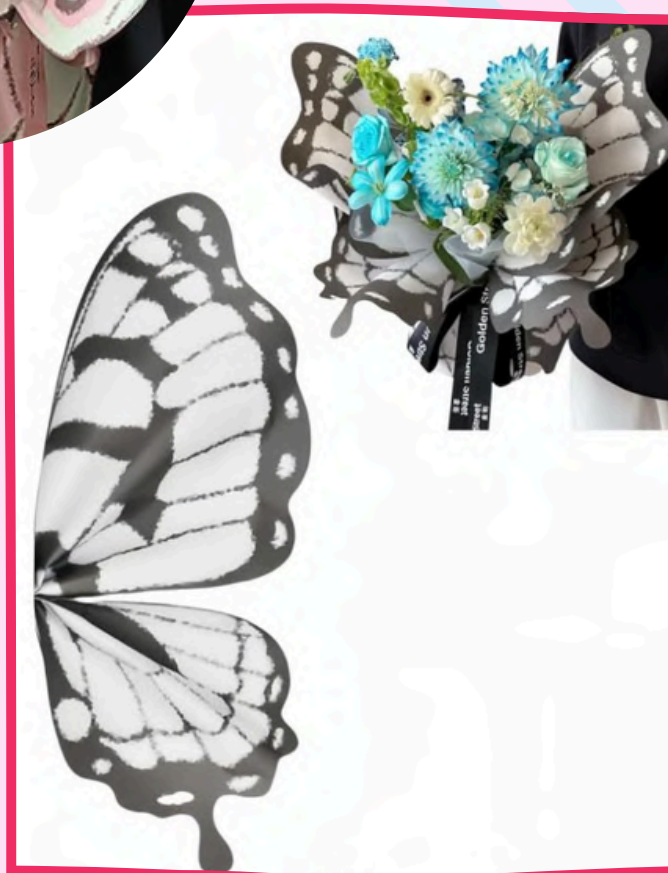

# MARIPOSA PARA RAMOS

**ALAS DE MARIPOSA  
MENTA Y ROSA**

**\$ 18 / PARA 1 RAMO**

**ALAS DE MARIPOSA  
GRIS CON NEGRO**

**\$ 18 / PARA 1 RAMO**

*Coali*