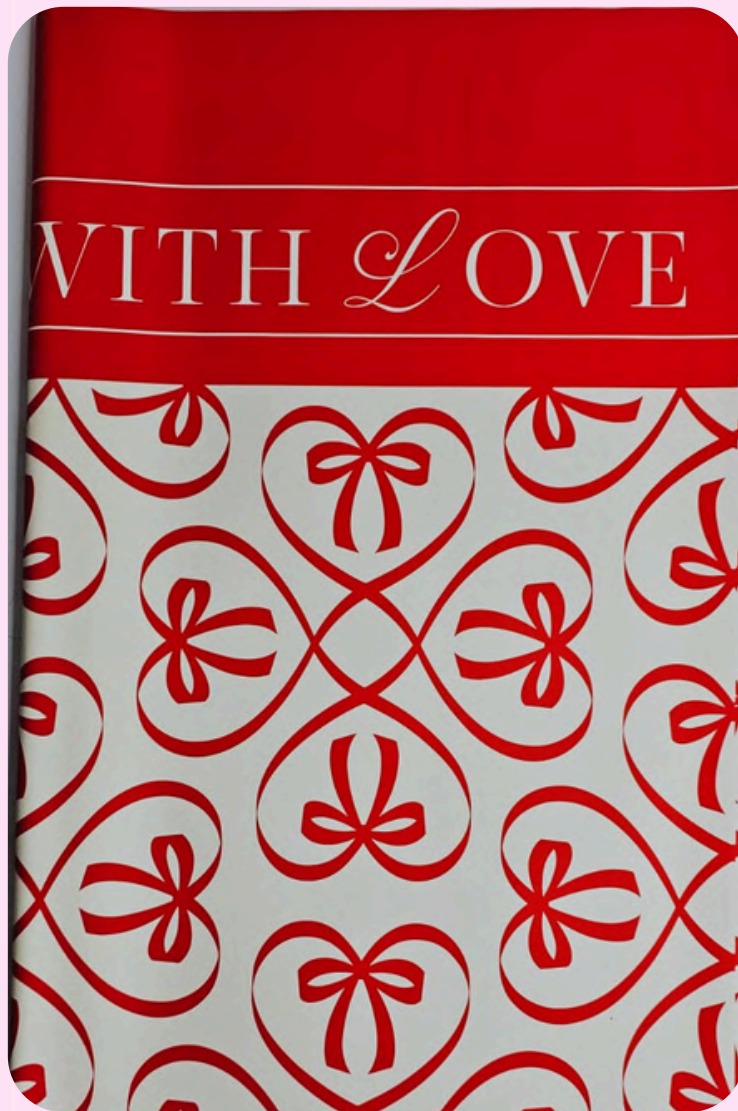

PAPEL PARA RAMOS

MOÑO CORAZÓN

$40 PESOS EL PAQUETE CON 20
PLIEGOS
POR TIEMPO LIMITADO

Coali