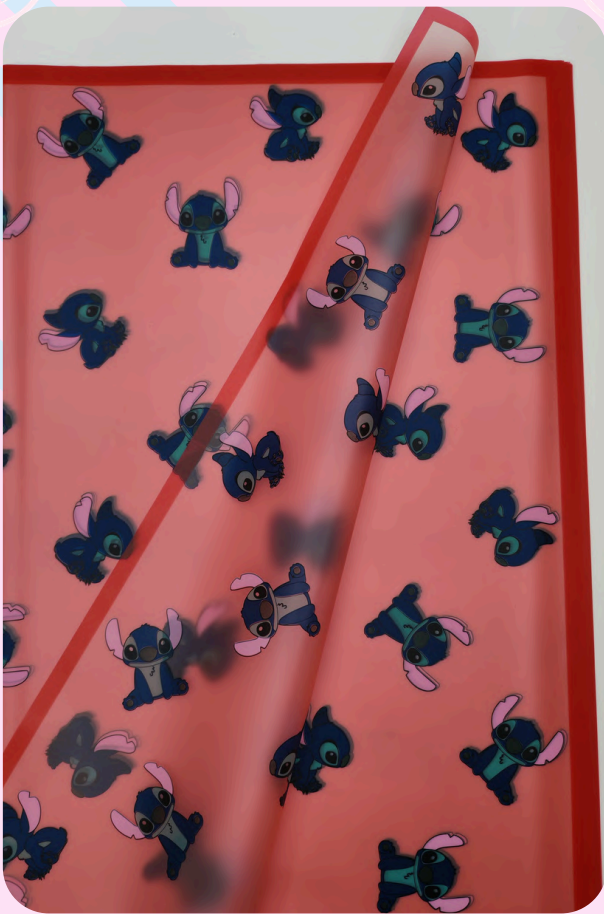

PAPEL PARA RAMOS