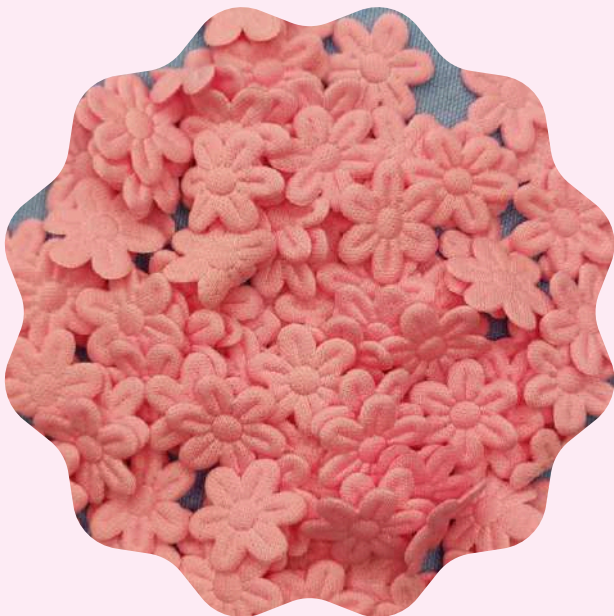

CARTÓN NIÑA CHONGO

\$ 63.00 / 20 PIEZAS

CARTÓN CARITA NIÑA OJOS

\$ 50.00 / 20 PIEZAS

Coali 

**FLORECITA de
TELA**

**FLORECITA DE TELA
BLANCO**

\$ 30.00 / 100 PIEZAS

**FLORECITA DE TELA
PASTEL**

\$ 30.00 / 100 PIEZAS

**FLORECITA DE TELA
CIELO**

\$ 30.00 / 100 PIEZAS

Coali 

**FLORECITA de
TELA**

**FLORECITA DE TELA
NARANJA**

\$ 30.00 / 100 PIEZAS