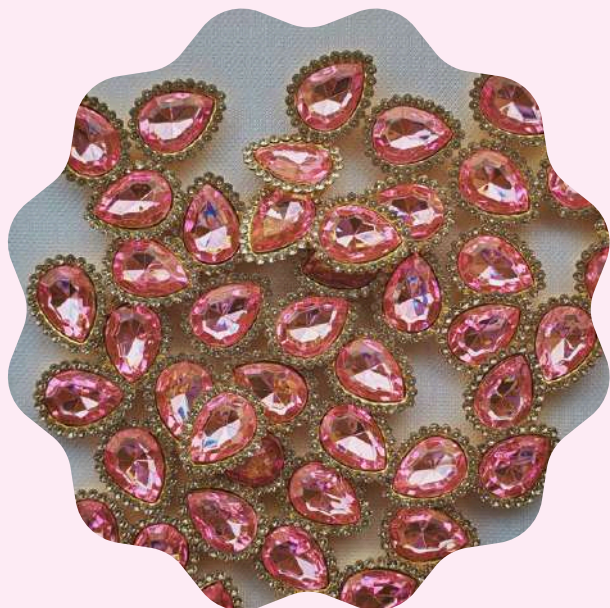

**IMITACIÓN CORONA
TORNASOL**

\$ 23.00 / 10 PZ

**IMITACIÓN CRISTAL
ROJO ORILLA PERLA**

\$ 23.00 / 10 PZ

**CENTRO DE PERLAS
MODELO A**

\$ 20.00 / 10 PZ

**CENTRO DE PERLA
STRASS**

\$ 20.00 / 10 PZ