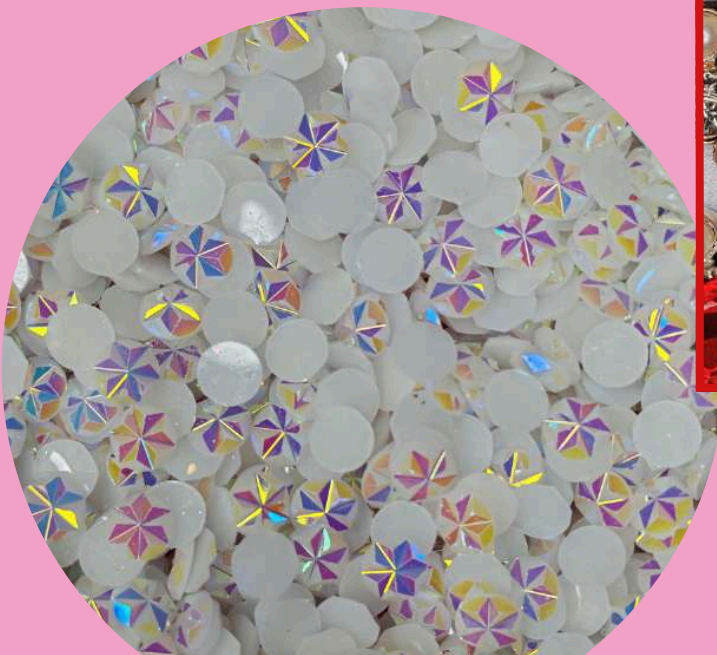

Accesorios

Coali