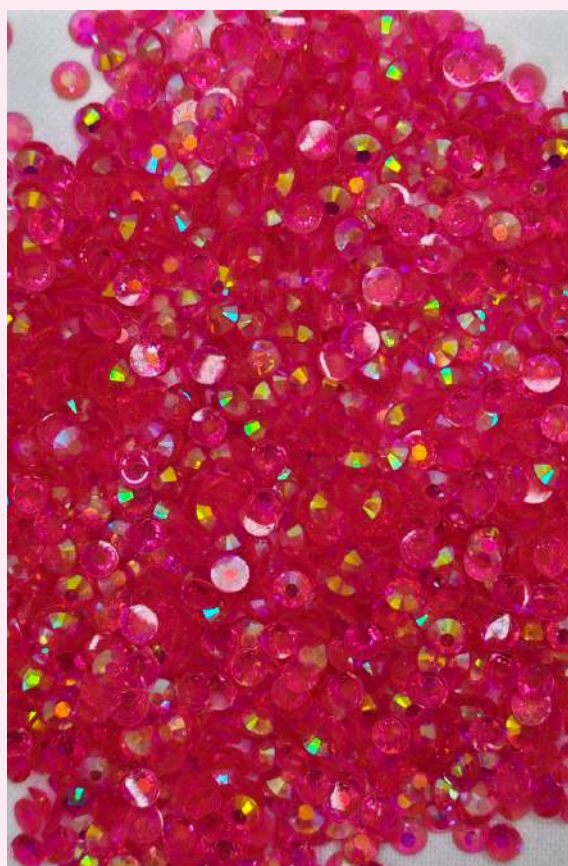

RESINA CRISTALINA FIUSHA # 20

$ 40 / 20 gramos

AL REDEDOR DE 1000 PZ