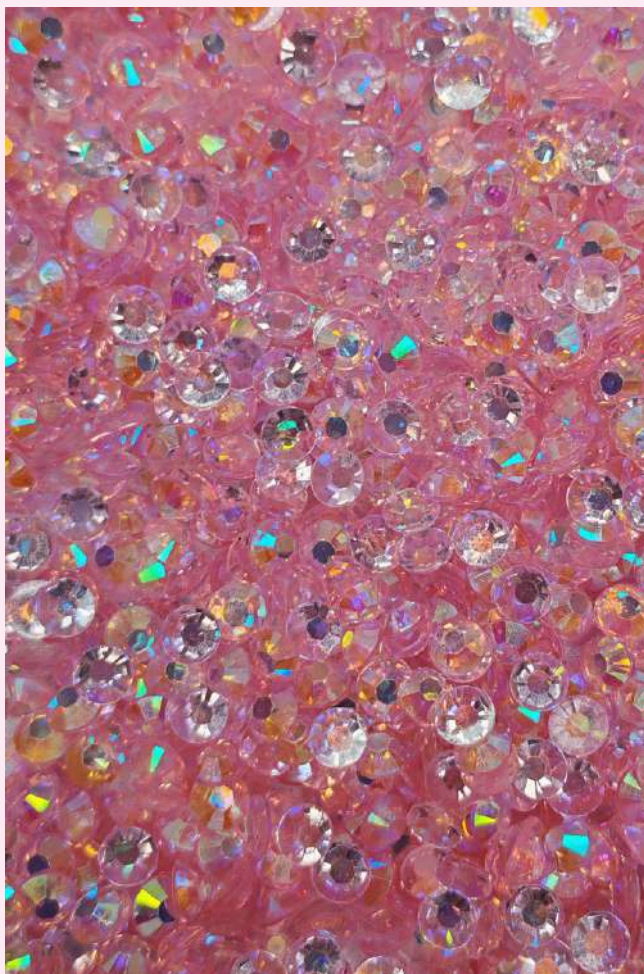

RESINAS

RESINA CRISTALINA ROSA CLARO # 20

$ 40 / 20 gramos

AL REDEDOR DE 1000 PZ

RESINA CRISTALINA FIUSHA # 20

$ 40 / 20 gramos

AL REDEDOR DE 1000 PZ

Coali