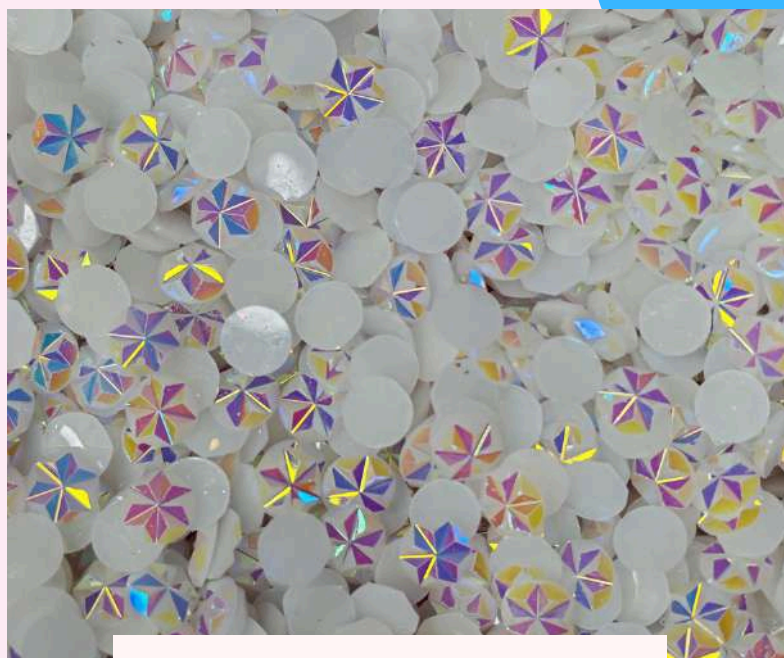

**RESINA BLANCA PUNTA
ESTRELLA**