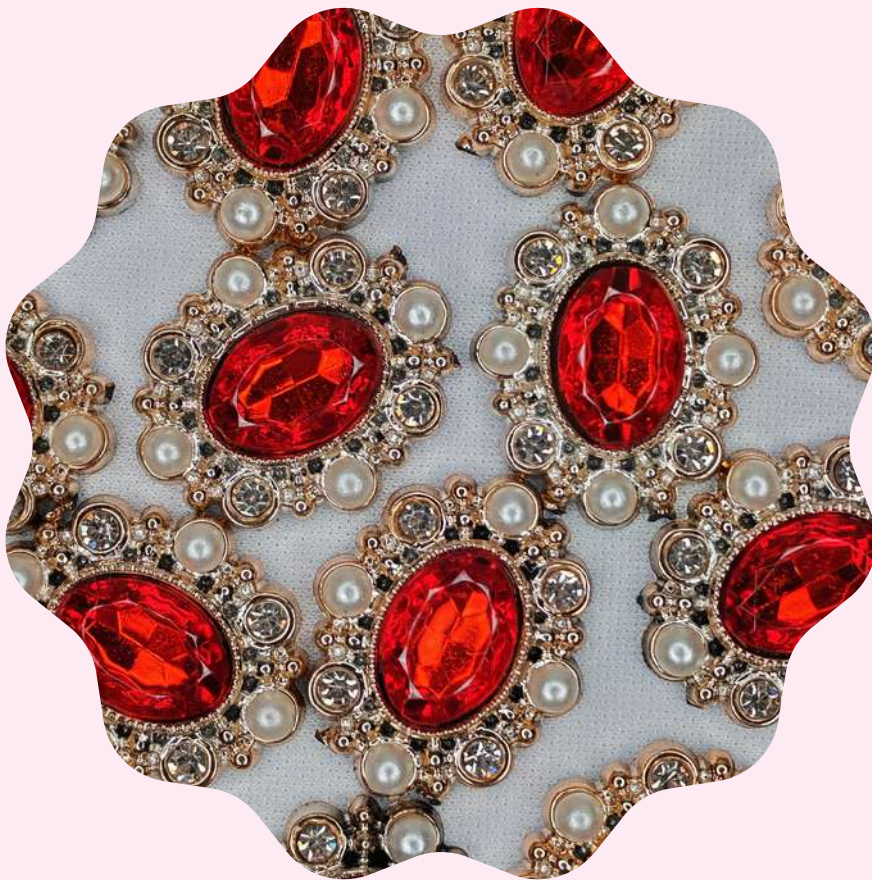

**IMITACIÓN CRISTAL
ROJO ORILLA PERLA**

$ 23.00 / 10 PZ