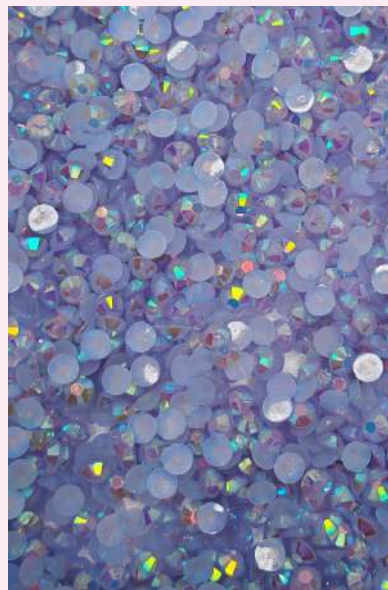

RESINAS

AZUL CIELO

RESINA TIPO CRISTAL # 20

$ 40 / 20 gramos

AL REDEDOR DE 1000 PZ