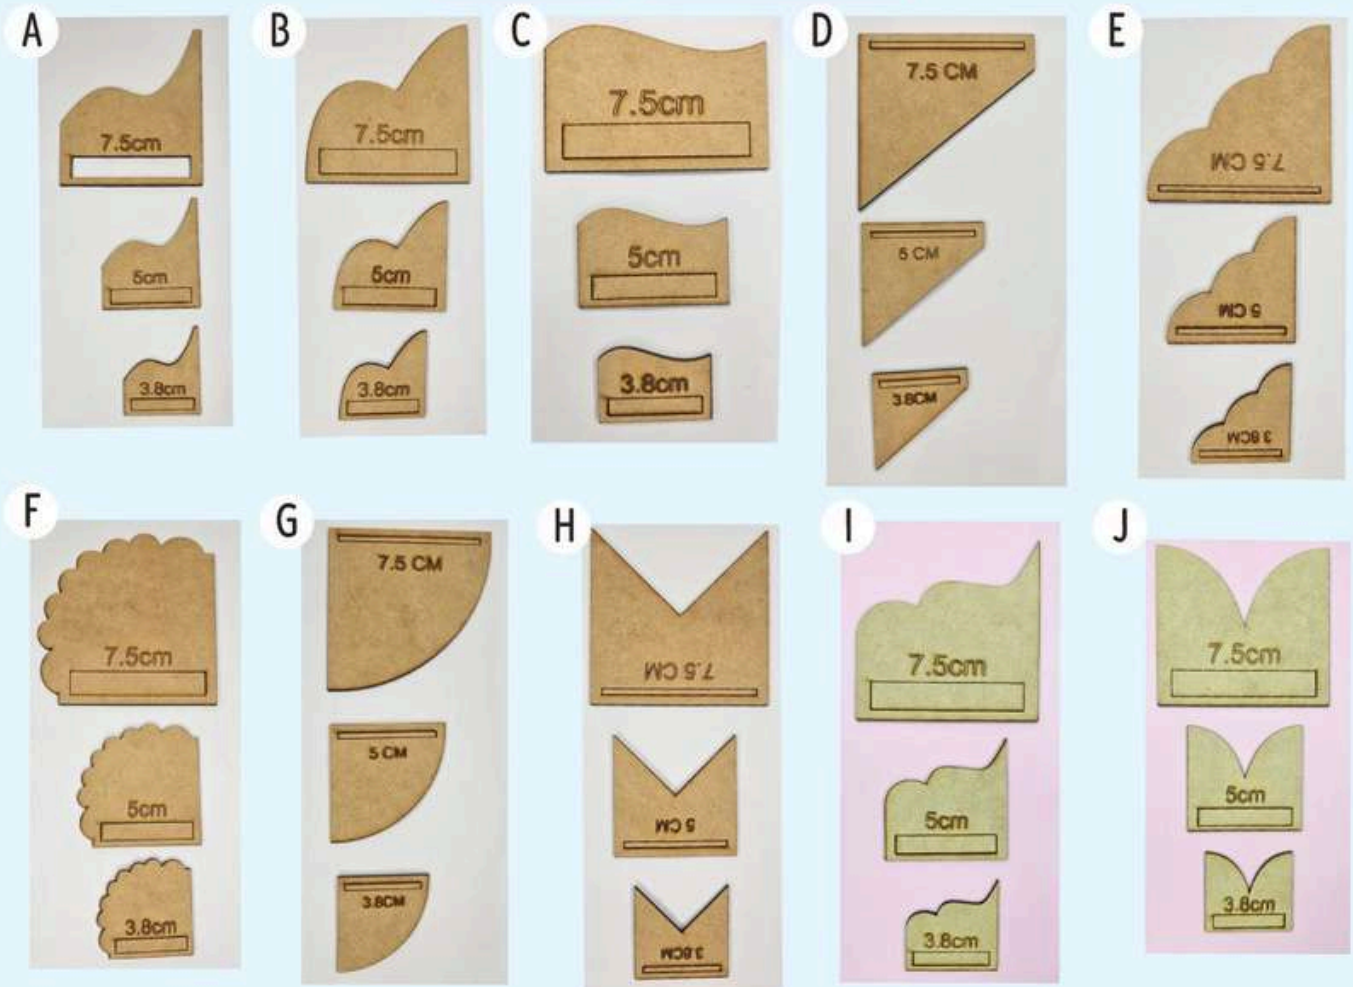

set 3 PIEZAS
de puntas

Coali

SET DE MOLDES
PARA PUNTAS

$ 30.00 / 1 PIEZA

Coali