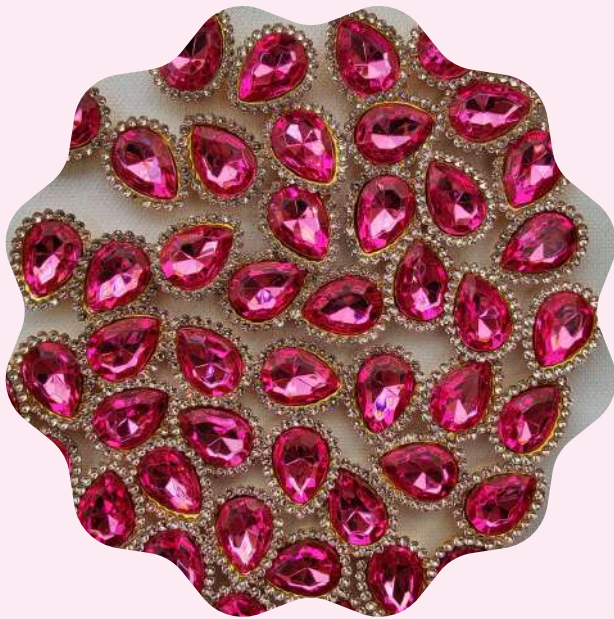

**ACCESORIOS GOTITA
FIUSHA**

$ 25.00 / 10 PZ