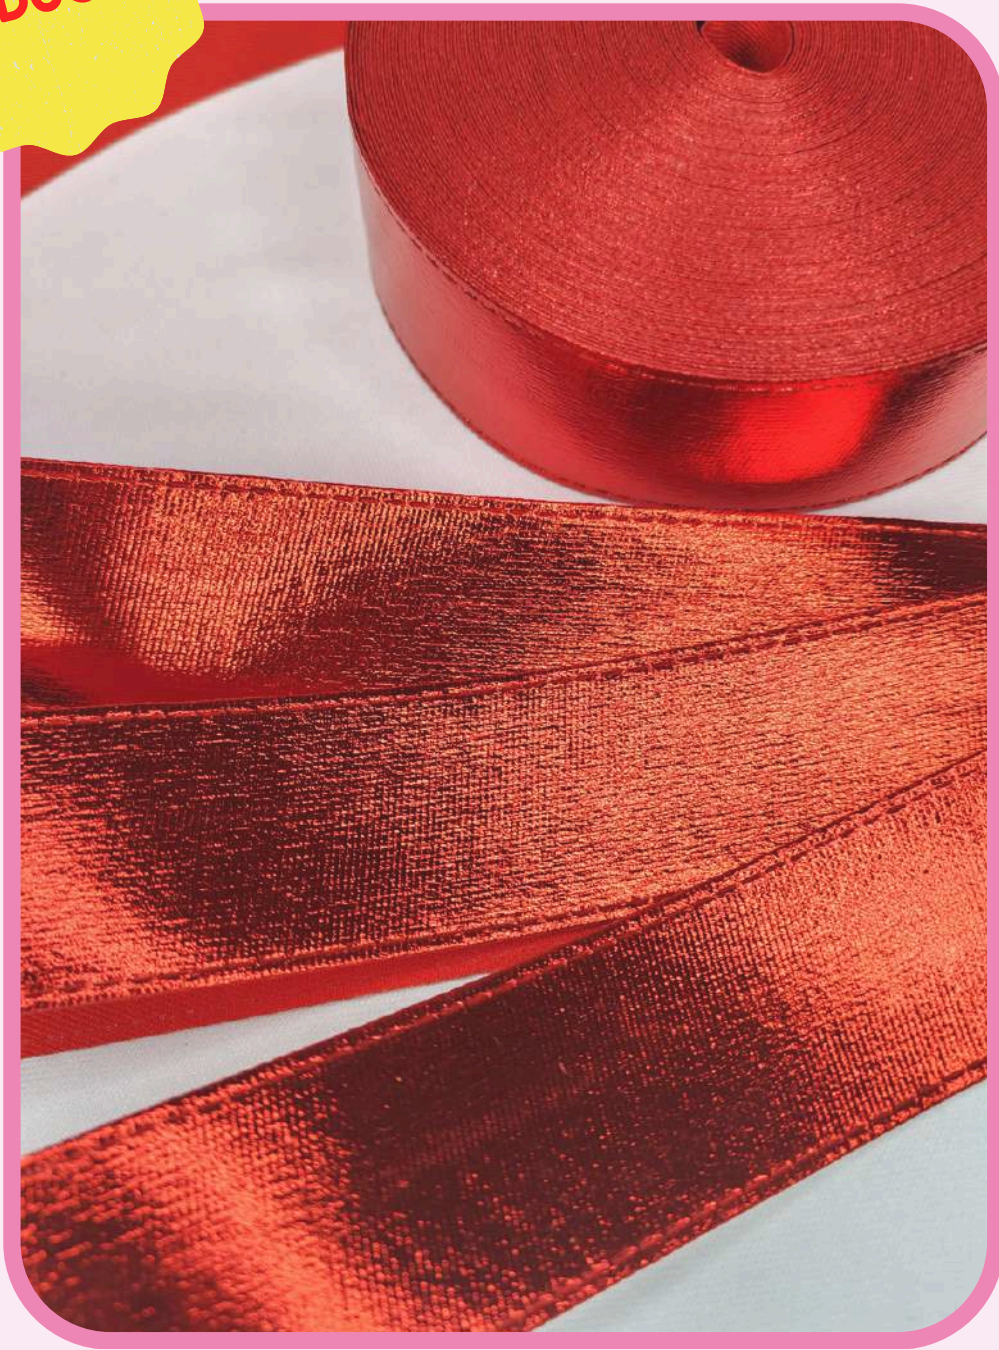

Listón LINEAS

¡NUEVO
PRODUCTO!

LISTÓN METALICO ROJO DE 3.8

$ 17 .00 / 1 yarda

$ 45 / 3 yardas

Coali