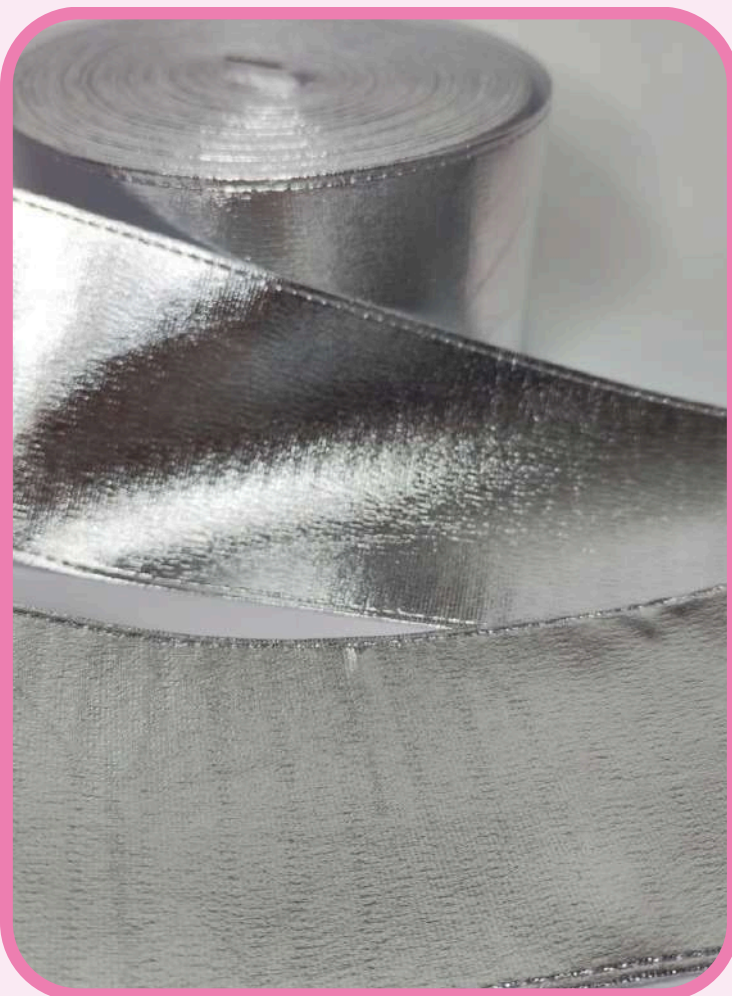

LISTÓN METÁLICO PLATA DE 7.5

ANCHO: 7.5 CM

$ 27 / 1 YARDA
$ 72 / 3 YARDAS