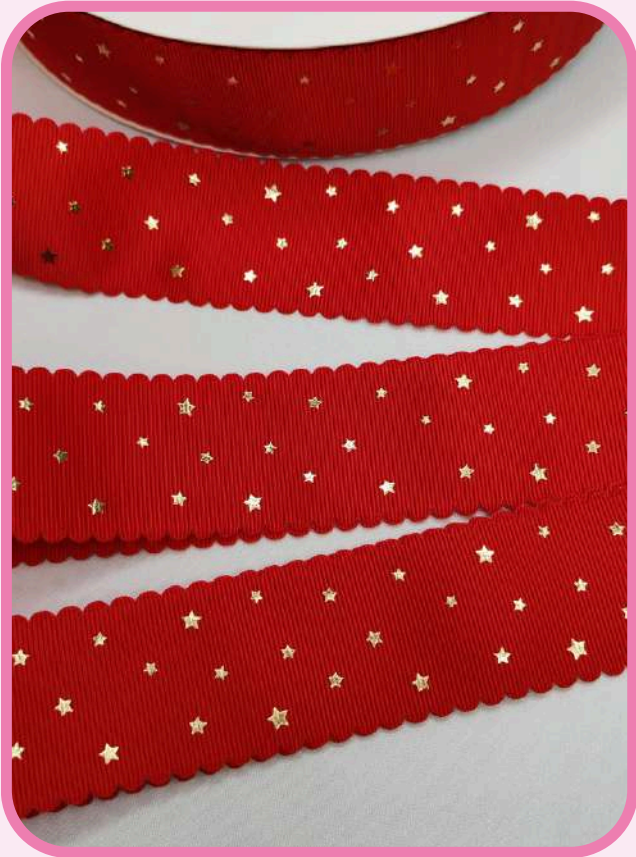

ANCHO: 3.8CM

\$ 17 x YARDA
\$ 14 A PARTIR DE 3 YARDAS

**HOLOGRÁFICO NEGRO
ESTRELLAS ORO**

ANCHO: 3.8CM

\$ 17 x YARDA
\$ 14 A PARTIR DE 3 YARDAS

**Listón
HOLOGRÁFICO**

**HOLOGRÁFICO ROJO
ESTRELLAS ORO**

ANCHO: 3.8CM

\$ 17 x YARDA
\$ 14 A PARTIR DE 3 YARDAS

**HOLOGRÁFICO
ESTRELLAS ORO MARINO**

ANCHO: 3.8CM

\$ 17 x YARDA
\$ 14 A PARTIR DE 3 YARDAS

**Listón
HOLOGRÁFICO**

**HOLOGRÁFICO
ESTRELLAS COLORES
ORO BLANCO**

ANCHO: 3.8CM