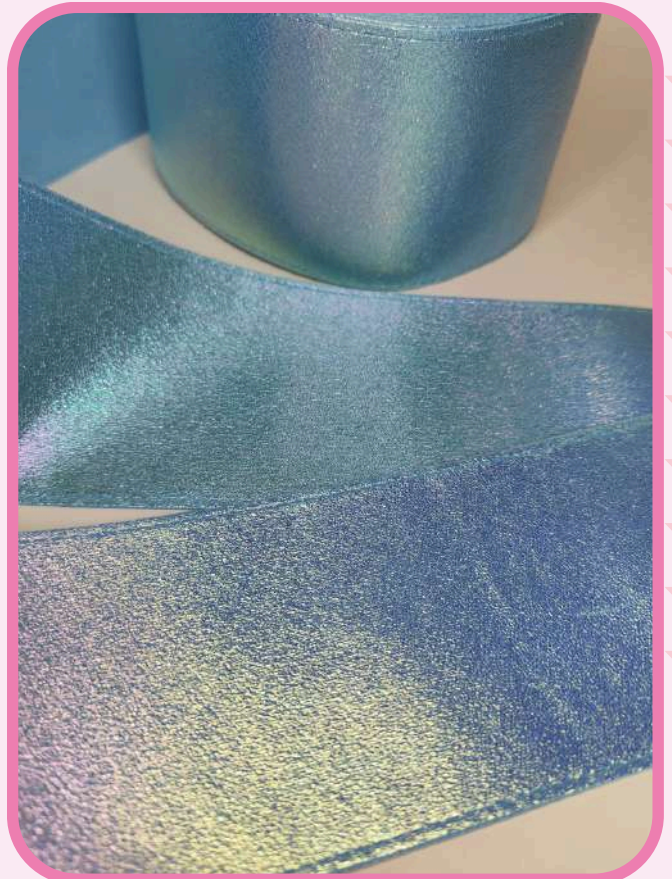

LISTÓN TORNASOL AZUL 7.5

$ 27 / 1 YARDA

$ 72 / 3 YARDAS