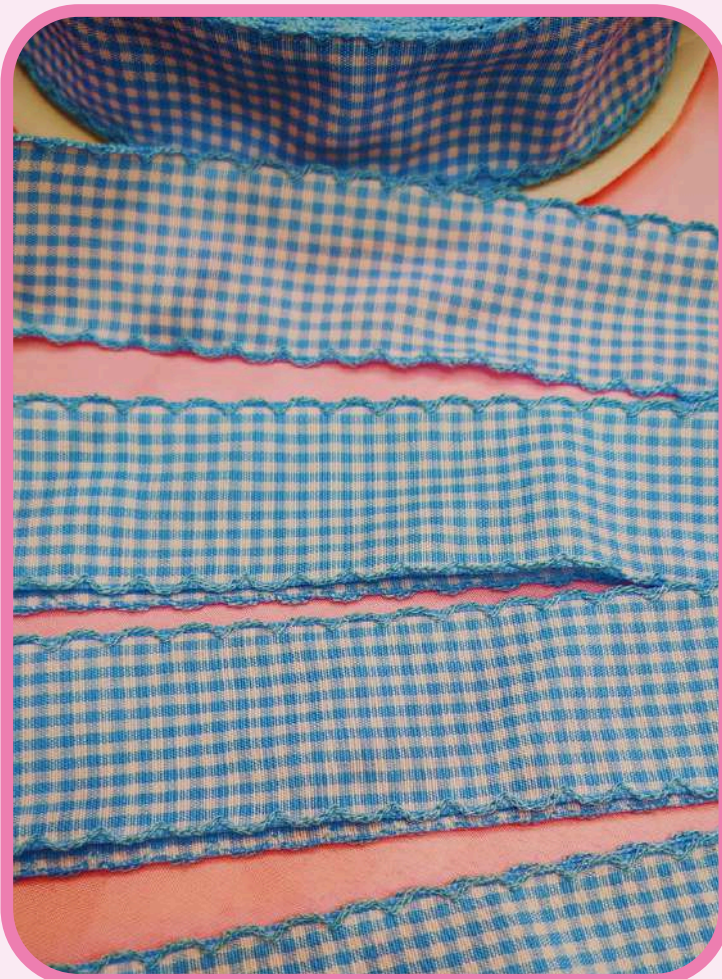

LISTÓN AZUL CUADROS ORILLA BORDADO 3.8

$14.00 / 1 YARDA

$33.00 / 3 YARDAS

Coali