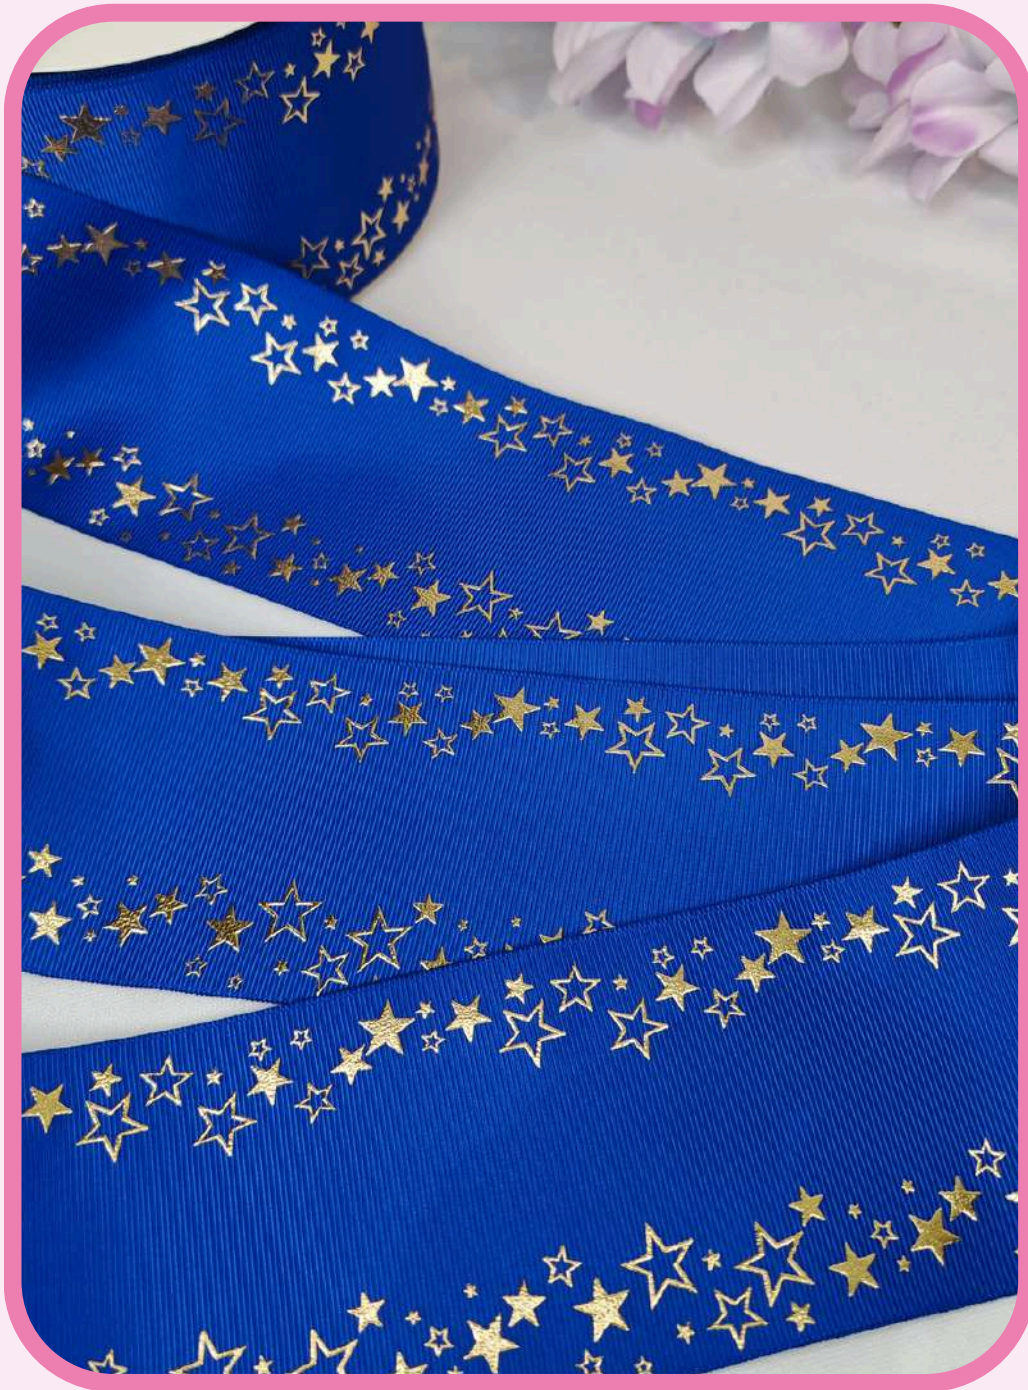

ANCHO: 7.5 CM

\$ 26 X YARDA
\$ 23 A PARTIR DE 3 YARDAS

HOLOGRÁFICO CORAZONES NEGRO

ANCHO: 7.5 CM

\$ 26 X YARDA
\$ 23 A PARTIR DE 3 YARDAS

**Listón
HOLOGRÁFICO**

**HOLOGRÁFICO AZUL
ESTRELLAS EN ORILLA**

ANCHO: 7.5 CM