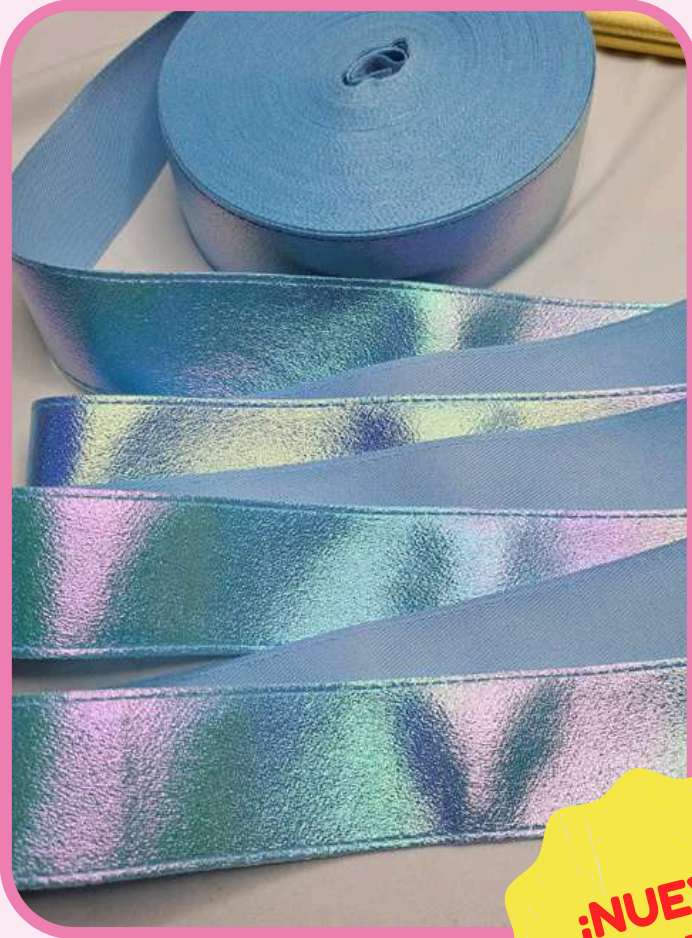

\$ 72 / 3 YARDAS

LISTÓN TORNASOL COLORES FUERTE 7.5

\$ 27 / 1 YARDA

\$ 72 / 3 YARDAS

**Listón
METÁLICO TORNASOL**

**METÁLICO TORNASOL
AZUL DE 3.8**

\$17 / 1 YARDA

\$ 45 / 3 YARDAS