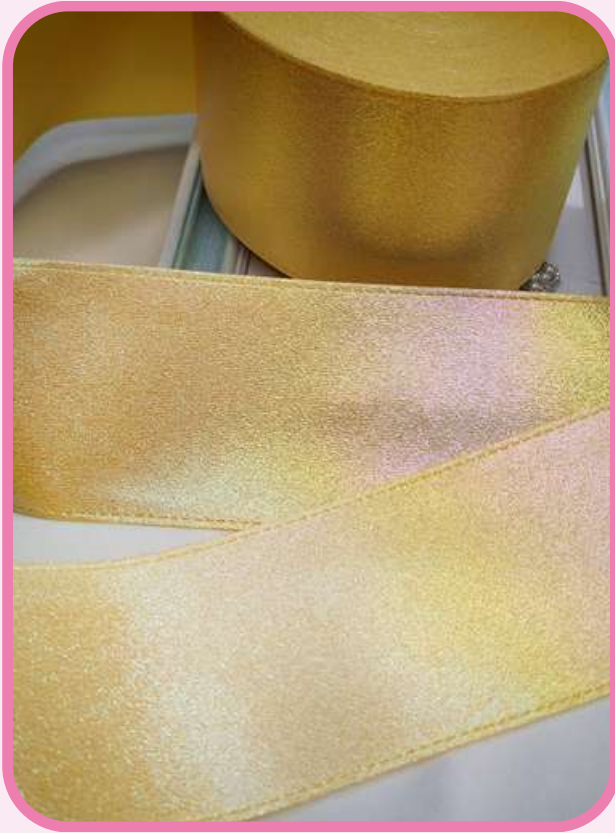

**Listón
TORNASOL**

**LISTÓN TORNASOL
LILA 7.5**

\$ 27 / 1 YARDA

\$ 72 / 3 YARDAS

Coali 

Listón TORNASOL

LISTÓN TORNASOL AMARILLO 7.5

\$ 27 / 1 YARDA