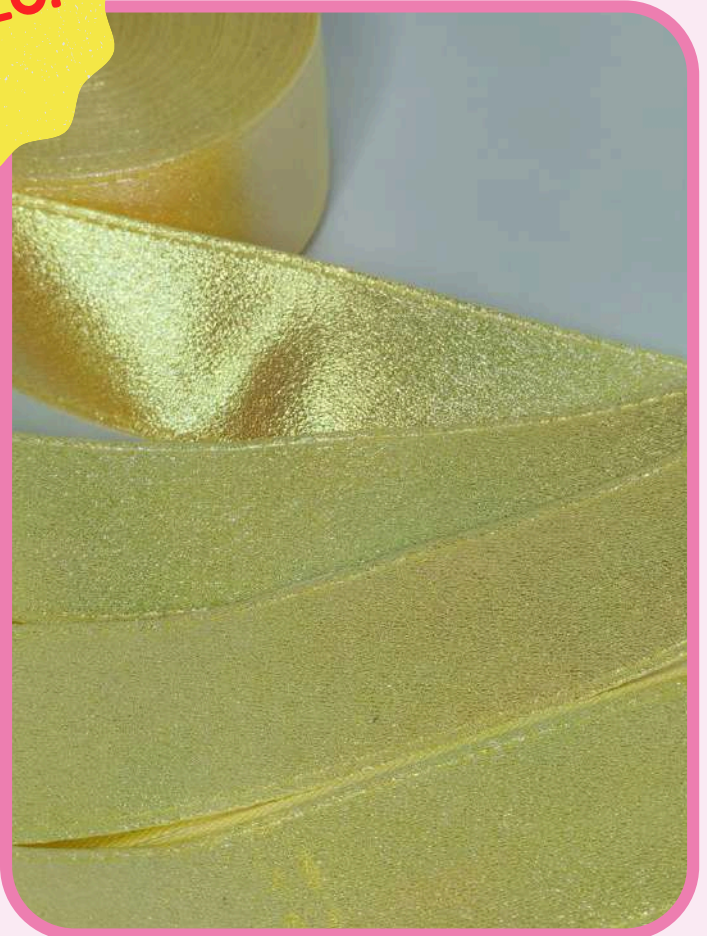

Listón
METÁLICO TORNASOL

METÁLICO TORNASOL

LILA DE 3.8

$ 17 / 1 YARDA

$ 45 / 3 YARDAS

**¡NUEVO
MODELO!**

**METÁLICO TORNASOL
AMARILLO DE 3.8**

$ 17 / 1 YARDA

$ 45 / 3 YARDAS