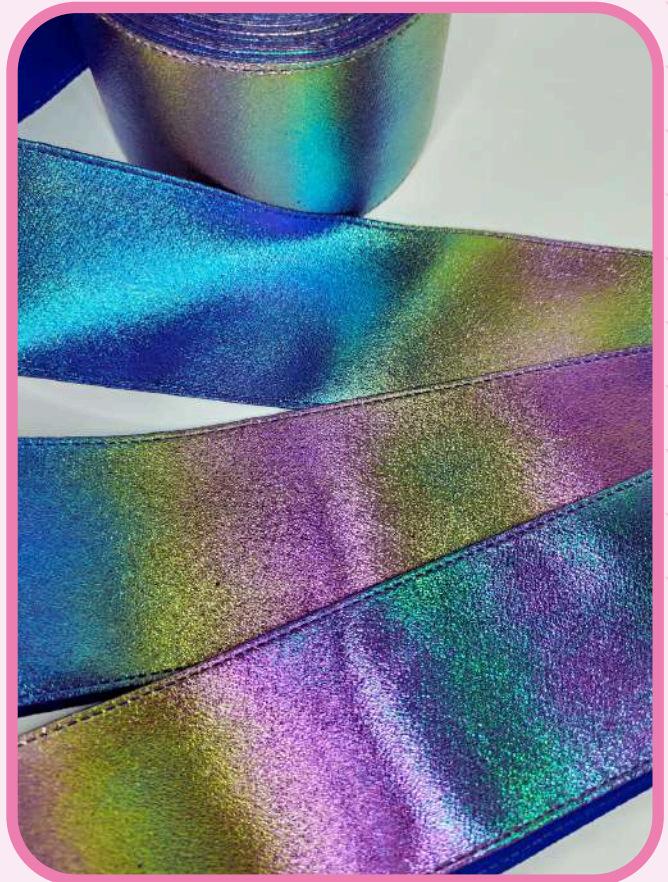

LISTÓN TORNASOL COLORES FUERTE 7.5

$ 27 / 1 YARDA

$ 72 / 3 YARDAS