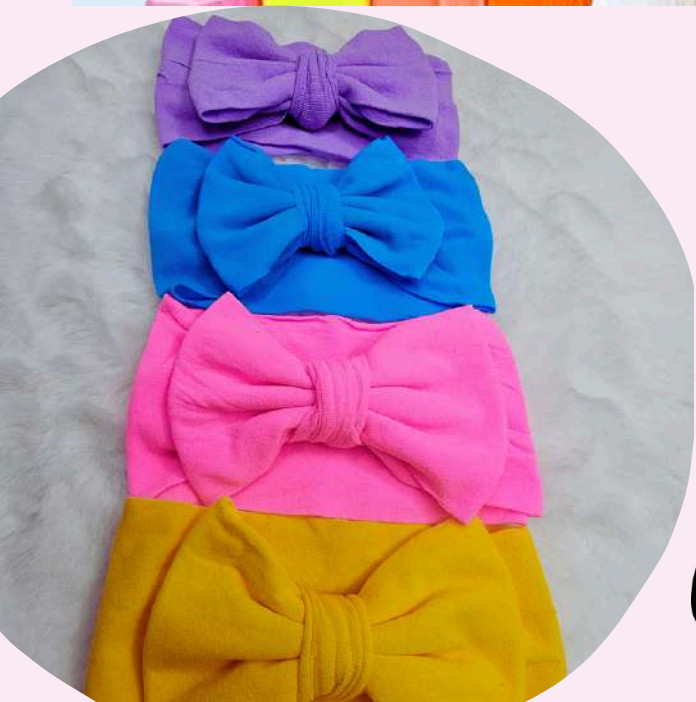

TUBO DE media

TUBO DE MEDIA

$ 115 / 24 PZ

PUEDE SER POR COLOR O
ARCOIRIS

Coali