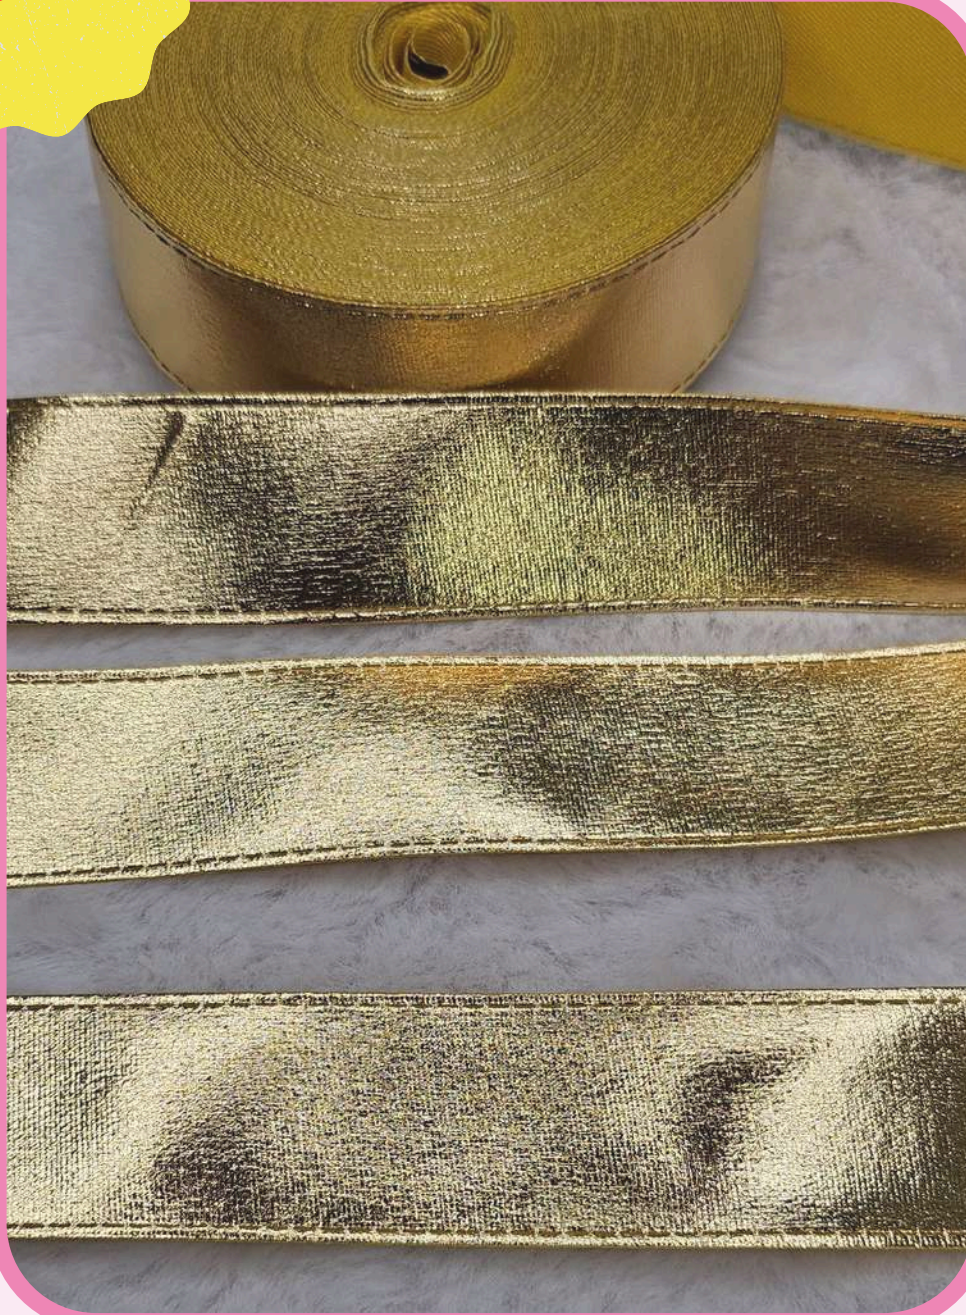

\$ 45 / 3 YARDAS

**¡NUEVO
MODELO!**

**METÁLICO TORNASOL
BLANCO DE 3.8**

\$17 / 1 YARDA

\$ 45 / 3 YARDAS

Listón LINEAS

¡NUEVO
PRODUCTO!

LISTÓN METALICO ORO DE 3.8