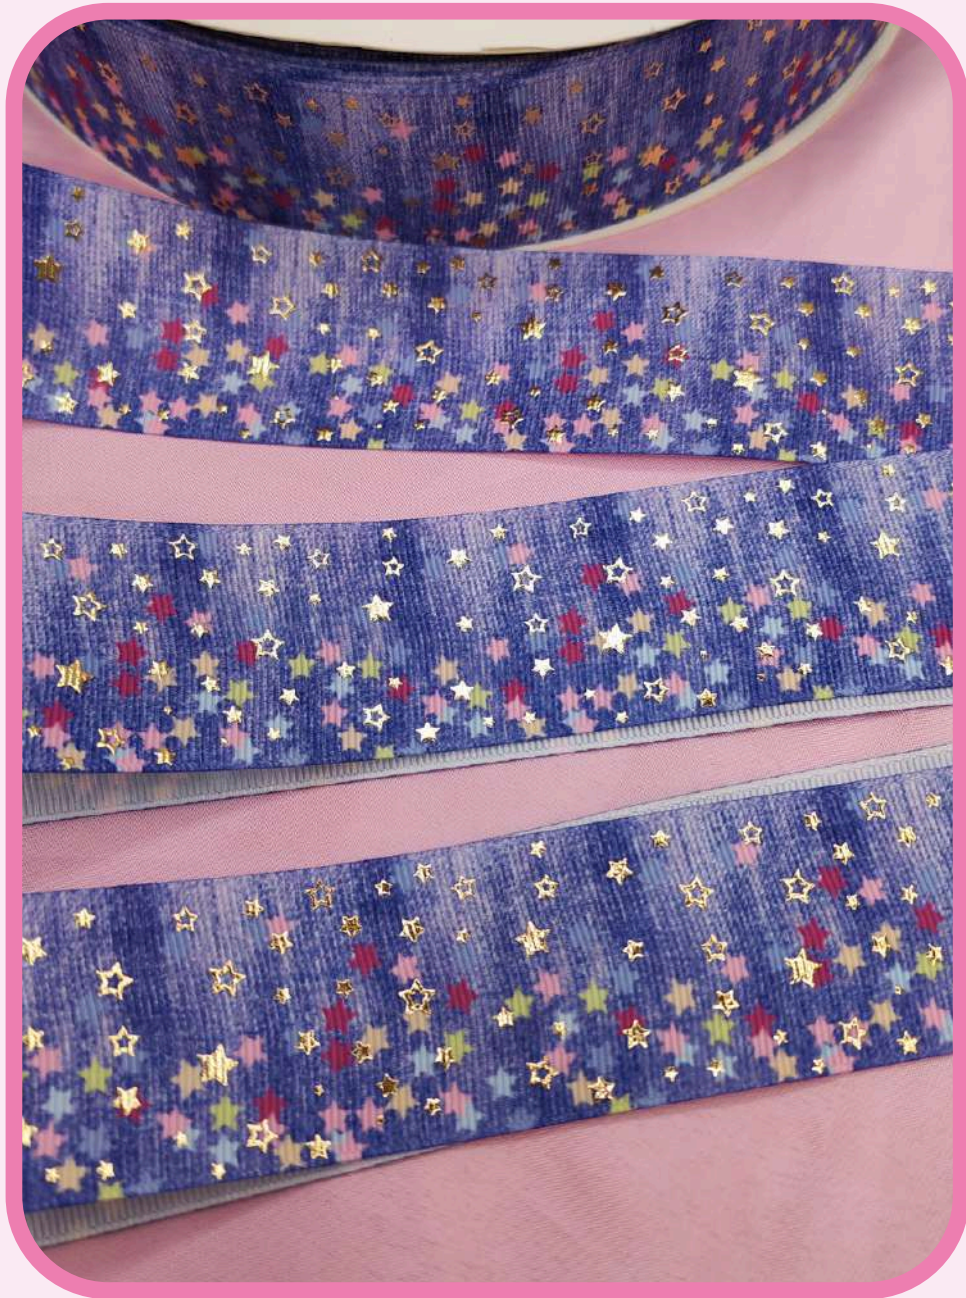

Listón
HOLOGRÁFICO

HOLOGRÁFICO
ESTRELLAS ORO
MEZCLILLA
ANCHO: 3.8CM

$ 17 x YARDA
$ 14 A PARTIR DE 3 YARDAS