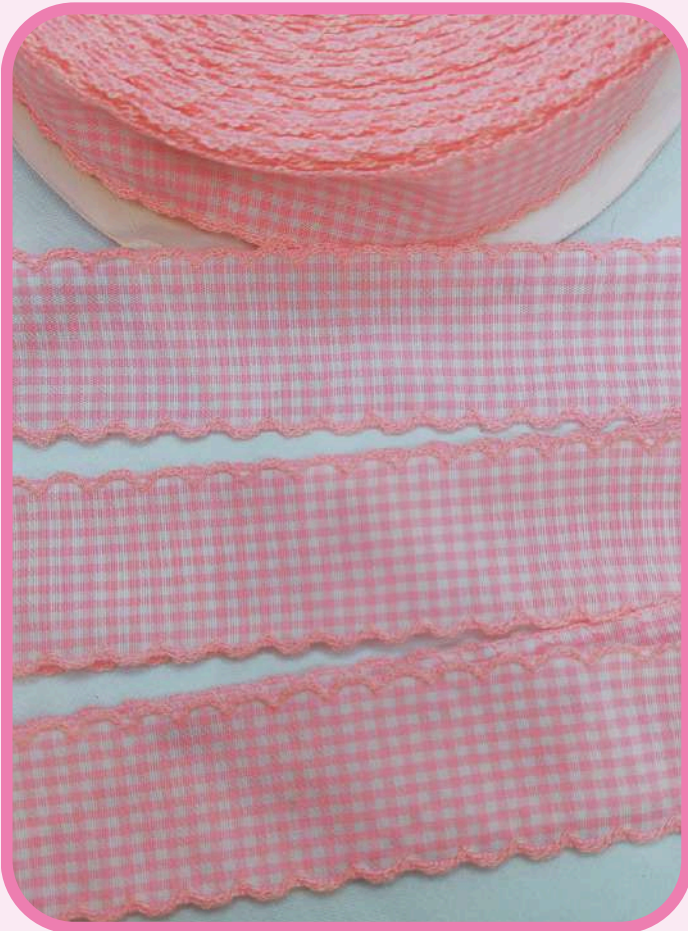

Listón Bordado

LISTÓN ROSA CUADROS ORILLA BORDADO 3.8

$14.00 / 1 YARDA

$33.00 / 3 YARDAS