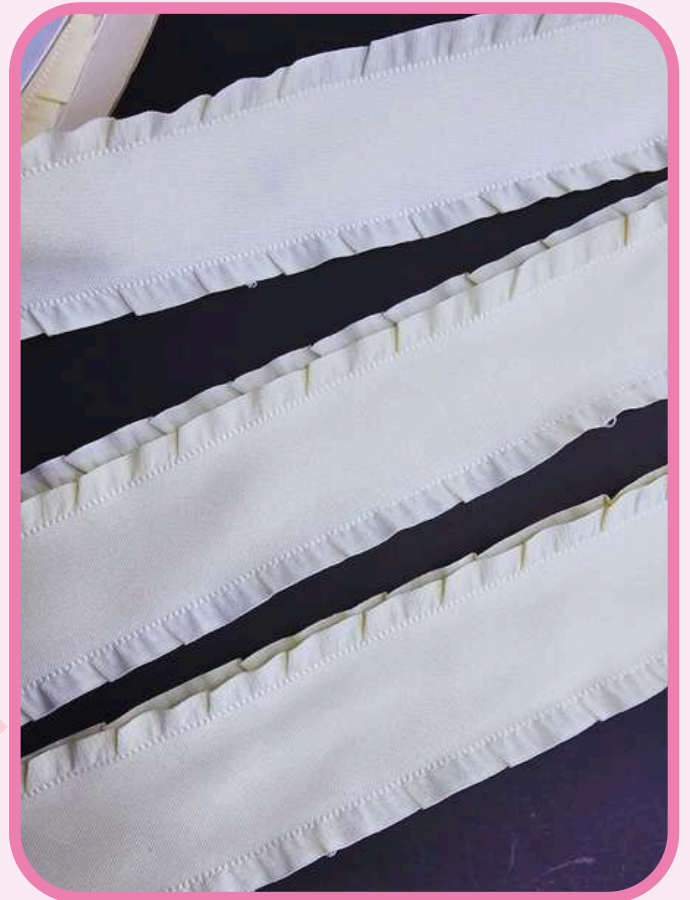

Listón OLAN

LISTÓN OLAN PREMIUM ROSA PASTEL 3.8

\$19 / 1 YARDA

\$51.00 / 3 YARDAS

LISTÓN OLAN PREMIUM BLANCO 3.8

\$19 / 1 YARDA

\$51.00 / 3 YARDAS

Listón OLAN